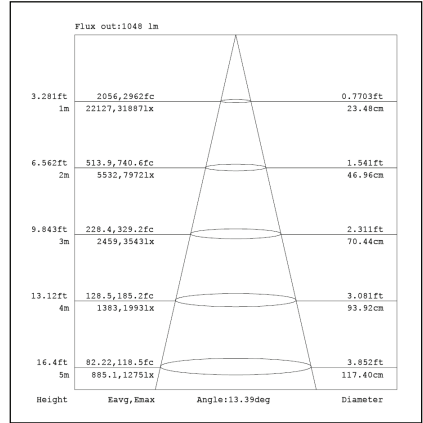

CRI90 12°

3000K

4000K

CRI90 24°

3000K

4000K

CRI90 36°

3000K

4000K

Packaging:

TL46-L

Box
L210*W210*H90mm
1pc/box
GW: 0.8kg/box

Outer carton
L430*W430*H390mm
16pcs/CTN
GW: 12.8kg/carton