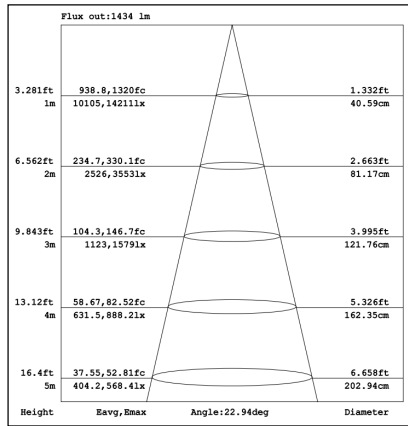

Ordering Information:

○ White ● Black

Power	CRI	Beam Angle	Luminous	CCT	Housing	Part Number
28W	>80	▲ 12°	2825 lm	3000K	○	TL46*-28W-830-W-12-L
					●	TL46*-28W-830-B-12-L
		2897 lm	4000K	○	TL46*-28W-840-W-12-L	
				●	TL46*-28W-840-B-12-L	
		▲ 24°	2803 lm	3000K	○	TL46*-28W-830-W-24-L
					●	TL46*-28W-830-B-24-L
	2871 lm	4000K	○	TL46*-28W-840-W-24-L		
			●	TL46*-28W-840-B-24-L		
	▲ 36°	2876 lm	3000K	○	TL46*-28W-830-W-36-L	
				●	TL46*-28W-830-B-36-L	
	2942 lm	4000K	○	TL46*-28W-840-W-36-L		
			●	TL46*-28W-840-B-36-L		
>90	▲ 12°	2165 lm	3000K	○	TL46*-28W-930-W-12-L	
				●	TL46*-28W-930-B-12-L	
	▲ 24°	2159 lm	3000K	○	TL46*-28W-930-W-24-L	
				●	TL46*-28W-930-B-24-L	
	▲ 36°	2217 lm	3000K	○	TL46*-28W-930-W-36-L	
				●	TL46*-28W-930-B-36-L	

*: 4: 3 Phase 4 wires European Track, 6: 3 Phase 6 wires European Dali track

Technical Data test pattern:

CRI80 12°

3000K

4000K

CRI80 24°

3000K

4000K