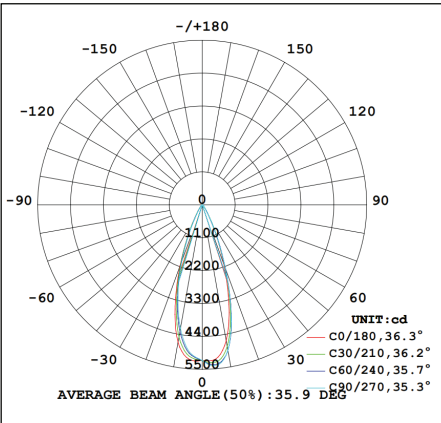

CRI90 12°

3000K

4000K

CRI90 24°

3000K

4000K

CRI90 36°

3000K

4000K

Packaging:

TL46-L

Box
L210*W210*H90mm
1pc/box
GW: 0.8kg/box

Outer carton
L430*W430*H390mm
16pcs/CTN
GW: 12.8kg/carton