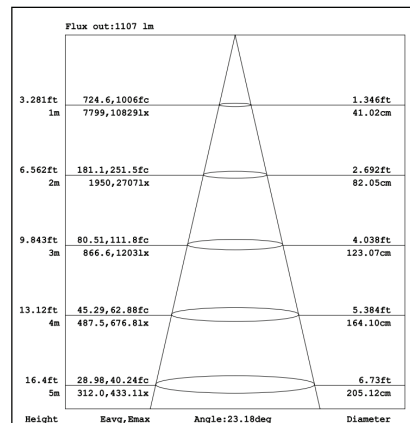

Ordering Information:

○ White ● Black

Power	CRI	Beam Angle	Luminous	CCT	Housing	Part Number
28W	>80	▲ 12°	2825 lm	3000K	○	TL46*-28W-830-W-12-L
					●	TL46*-28W-830-B-12-L
		2897 lm	4000K	○	TL46*-28W-840-W-12-L	
				●	TL46*-28W-840-B-12-L	
		▲ 24°	2803 lm	3000K	○	TL46*-28W-830-W-24-L
					●	TL46*-28W-830-B-24-L
	2871 lm	4000K	○	TL46*-28W-840-W-24-L		
			●	TL46*-28W-840-B-24-L		
	▲ 36°	2876 lm	3000K	○	TL46*-28W-830-W-36-L	
				●	TL46*-28W-830-B-36-L	
	2942 lm	4000K	○	TL46*-28W-840-W-36-L		
			●	TL46*-28W-840-B-36-L		
>90	▲ 12°	2165 lm	3000K	○	TL46*-28W-930-W-12-L	
				●	TL46*-28W-930-B-12-L	
	▲ 24°	2159 lm	3000K	○	TL46*-28W-930-W-24-L	
				●	TL46*-28W-930-B-24-L	
	▲ 36°	2217 lm	3000K	○	TL46*-28W-930-W-36-L	
				●	TL46*-28W-930-B-36-L	

*: 4: 3 Phase 4 wires European Track, 6: 3 Phase 6 wires European Dali track

Technical Data test pattern:

CRI80 12°

3000K

4000K

CRI80 24°

3000K

4000K

4000K

CRI90 36°

3000K

4000K

Packaging:

TL46-L

Box
L210*W210*H90mm
1pc/box
GW: 0.8kg/box

Outer carton
L430*W430*H390mm
16pcs/CTN
GW: 12.8kg/carton