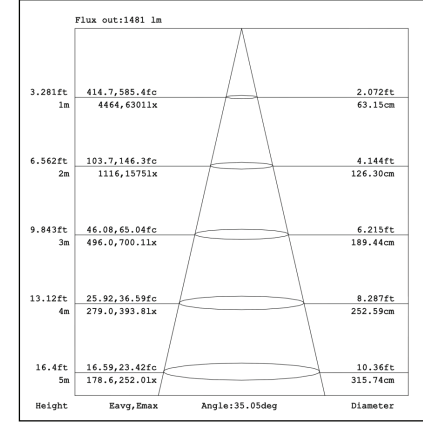

Ordering Information:

○ White ● Black

Power	CRI	Beam Angle	Luminous	CCT	Housing	Part Number
28W	>80	▲ 12°	2825 lm	3000K	○	TL46*-28W-830-W-12-L
					●	TL46*-28W-830-B-12-L
		2897 lm	4000K	○	TL46*-28W-840-W-12-L	
				●	TL46*-28W-840-B-12-L	
		▲ 24°	2803 lm	3000K	○	TL46*-28W-830-W-24-L
					●	TL46*-28W-830-B-24-L
	2871 lm	4000K	○	TL46*-28W-840-W-24-L		
			●	TL46*-28W-840-B-24-L		
	▲ 36°	2876 lm	3000K	○	TL46*-28W-830-W-36-L	
				●	TL46*-28W-830-B-36-L	
	2942 lm	4000K	○	TL46*-28W-840-W-36-L		
			●	TL46*-28W-840-B-36-L		
>90	▲ 12°	2165 lm	3000K	○	TL46*-28W-930-W-12-L	
				●	TL46*-28W-930-B-12-L	
	▲ 24°	2159 lm	3000K	○	TL46*-28W-930-W-24-L	
				●	TL46*-28W-930-B-24-L	
	▲ 36°	2217 lm	3000K	○	TL46*-28W-930-W-36-L	
				●	TL46*-28W-930-B-36-L	

4000K

CRI90 36°

3000K

4000K

Packaging:

TL46-L

Box
L210*W210*H90mm
1pc/box
GW: 0.8kg/box

Outer carton
L430*W430*H390mm
16pcs/CTN
GW: 12.8kg/carton

TL46 Tacklight Installation Instructions

Adaptor installation diagram

Packaging:

TL46-L

Box
 L210*W210*H90mm
 1pc/box
 GW: 0.8kg/box

Outer carton
 L430*W430*H390mm
 16pcs/CTN
 GW: 12.8kg/carton