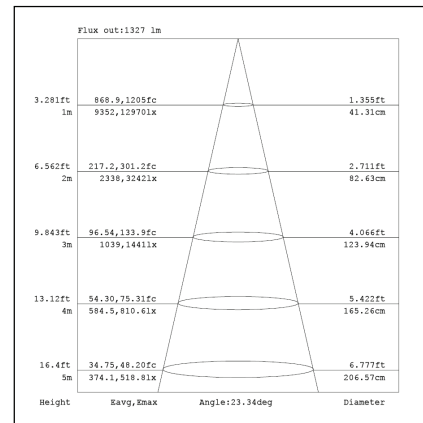

Ordering Information:

○ White ● Black

Power	CRI	Beam Angle	Luminous	CCT	Housing	Part Number
28W	>80	▲ 12°	2825 lm	3000K	○	TL46*-28W-830-W-12-L
					●	TL46*-28W-830-B-12-L
		2897 lm	4000K	○	TL46*-28W-840-W-12-L	
				●	TL46*-28W-840-B-12-L	
		▲ 24°	2803 lm	3000K	○	TL46*-28W-830-W-24-L
					●	TL46*-28W-830-B-24-L
	2871 lm	4000K	○	TL46*-28W-840-W-24-L		
			●	TL46*-28W-840-B-24-L		
	▲ 36°	2876 lm	3000K	○	TL46*-28W-830-W-36-L	
				●	TL46*-28W-830-B-36-L	
	2942 lm	4000K	○	TL46*-28W-840-W-36-L		
			●	TL46*-28W-840-B-36-L		
>90	▲ 12°	2165 lm	3000K	○	TL46*-28W-930-W-12-L	
				●	TL46*-28W-930-B-12-L	
	▲ 24°	2159 lm	3000K	○	TL46*-28W-930-W-24-L	
				●	TL46*-28W-930-B-24-L	
	▲ 36°	2217 lm	3000K	○	TL46*-28W-930-W-36-L	
				●	TL46*-28W-930-B-36-L	

4000K

CRI90 36°

3000K

4000K

Packaging:

TL46-L

Box
L210*W210*H90mm
1pc/box
GW: 0.8kg/box

Outer carton
L430*W430*H390mm
16pcs/CTN
GW: 12.8kg/carton