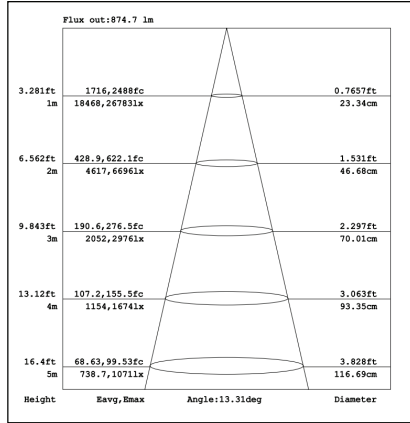

Ordering Information:

○ White ● Black

Power	CRI	Beam Angle	Luminous	CCT	Housing	Part Number
28W	>80	▲ 12°	2825 lm	3000K	○	TL46*-28W-830-W-12-L
					●	TL46*-28W-830-B-12-L
		2897 lm	4000K	○	TL46*-28W-840-W-12-L	
				●	TL46*-28W-840-B-12-L	
		▲ 24°	2803 lm	3000K	○	TL46*-28W-830-W-24-L
					●	TL46*-28W-830-B-24-L
	2871 lm	4000K	○	TL46*-28W-840-W-24-L		
			●	TL46*-28W-840-B-24-L		
	▲ 36°	2876 lm	3000K	○	TL46*-28W-830-W-36-L	
				●	TL46*-28W-830-B-36-L	
	2942 lm	4000K	○	TL46*-28W-840-W-36-L		
			●	TL46*-28W-840-B-36-L		
>90	▲ 12°	2165 lm	3000K	○	TL46*-28W-930-W-12-L	
				●	TL46*-28W-930-B-12-L	
	▲ 24°	2159 lm	3000K	○	TL46*-28W-930-W-24-L	
				●	TL46*-28W-930-B-24-L	
	▲ 36°	2217 lm	3000K	○	TL46*-28W-930-W-36-L	
				●	TL46*-28W-930-B-36-L	

*: 4: 3 Phase 4 wires European Track, 6: 3 Phase 6 wires European Dali track

Technical Data test pattern:

CRI80 12°

3000K

4000K

CRI80 24°

3000K

4000K

CRI80 36°

3000K

4000K

CRI90 12°

3000K

4000K

CRI90 24°

3000K

4000K

CRI90 36°

3000K

4000K

Packaging:

TL46-L

Box
L210*W210*H90mm
1pc/box
GW: 0.8kg/box

Outer carton
L430*W430*H390mm
16pcs/CTN
GW: 12.8kg/carton