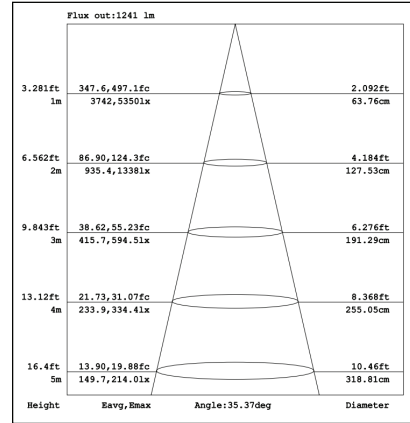

Ordering Information:

○ White ● Black

Power	CRI	Beam Angle	Luminous	CCT	Housing	Part Number
28W	>80	▲ 12°	2825 lm	3000K	○	TL46*-28W-830-W-12-L
					●	TL46*-28W-830-B-12-L
		2897 lm	4000K	○	TL46*-28W-840-W-12-L	
				●	TL46*-28W-840-B-12-L	
		▲ 24°	2803 lm	3000K	○	TL46*-28W-830-W-24-L
					●	TL46*-28W-830-B-24-L
	2871 lm	4000K	○	TL46*-28W-840-W-24-L		
			●	TL46*-28W-840-B-24-L		
	▲ 36°	2876 lm	3000K	○	TL46*-28W-830-W-36-L	
				●	TL46*-28W-830-B-36-L	
	2942 lm	4000K	○	TL46*-28W-840-W-36-L		
			●	TL46*-28W-840-B-36-L		
>90	▲ 12°	2165 lm	3000K	○	TL46*-28W-930-W-12-L	
				●	TL46*-28W-930-B-12-L	
	▲ 24°	2159 lm	3000K	○	TL46*-28W-930-W-24-L	
				●	TL46*-28W-930-B-24-L	
	▲ 36°	2217 lm	3000K	○	TL46*-28W-930-W-36-L	
				●	TL46*-28W-930-B-36-L	

*: 4: 3 Phase 4 wires European Track, 6: 3 Phase 6 wires European Dali track

Technical Data test pattern:

CRI80 12°

3000K

4000K

CRI80 24°

3000K

4000K

CRI80 36°

3000K

4000K

CRI90 12°

3000K

4000K

CRI90 24°

3000K

4000K

CRI90 36°

3000K

4000K

Packaging:

TL46-L

Box
L210*W210*H90mm
1pc/box
GW: 0.8kg/box

Outer carton
L430*W430*H390mm
16pcs/CTN
GW: 12.8kg/carton