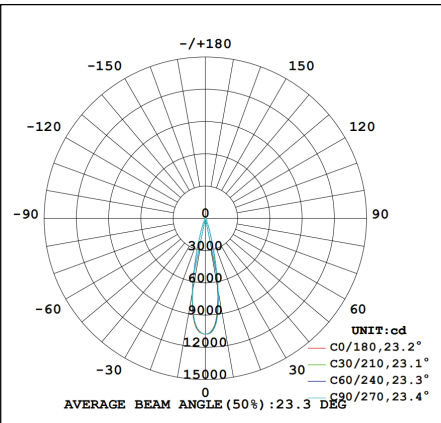

CRI90 12°

3000K

4000K

CRI90 24°

3000K

4000K

CRI90 36°

3000K

4000K

Packaging:

TL46-L

Box
L210*W210*H90mm
1pc/box
GW: 0.8kg/box

Outer carton
L430*W430*H390mm
16pcs/CTN
GW: 12.8kg/carton