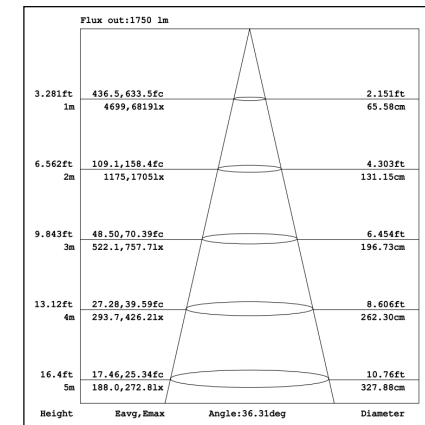

Technical Data test pattern:

CRI80 12°

3000K

4000K

CRI80 24°

3000K

4000K

CRI80 36°

3000K

4000K