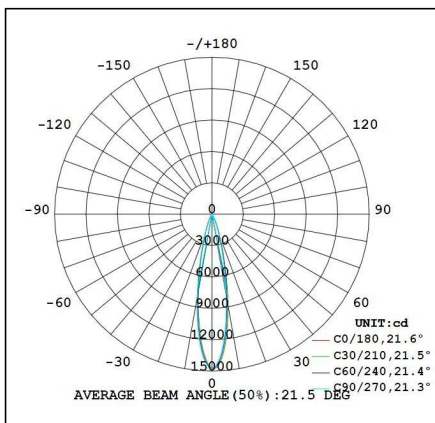

Ordering Information:

○ White ● Black

Power	CRI	Beam Angle	Luminous	CCT	Housing	Part Number
30W	>80	15°	2680 lm	3000K	○	TL424-30W-830-W-12
					●	TL424-30W-830-B-12
		2940 lm	4000K	○	TL424-30W-840-W-12	
				●	TL424-30W-840-B-12	
		▲ 24°	2730 lm	3000K	○	TL424-30W-830-W-24
				●	TL424-30W-830-B-24	
	2940 lm	4000K	○	TL424-30W-840-W-24		
			●	TL424-30W-840-B-24		
	▲ 36°	2685 lm	3000K	○	TL424-30W-830-W-36	
			●	TL424-30W-830-B-36		
	2940 lm	4000K	○	TL424-30W-840-W-36		
			●	TL424-30W-840-B-36		
>90	15°	▲ 15°	2285 lm	3000K	○	TL424-30W-930-W-12
					●	TL424-30W-930-B-12
		2440 lm	4000K	○	TL424-30W-940-W-12	
				●	TL424-30W-940-B-12	
		▲ 24°	2345 lm	3000K	○	TL424-30W-930-W-24
				●	TL424-30W-930-B-24	
	2475 lm	4000K	○	TL424-30W-940-W-24		
			●	TL424-30W-940-B-24		
	▲ 36°	2310 lm	3000K	○	TL424-30W-930-W-36	
			●	TL424-30W-930-B-36		
	2440 lm	4000K	○	TL424-30W-940-W-36		
			●	TL424-30W-940-B-36		

Technical Data test pattern

CRI80 12°

3000K

4000K

CRI80 24°

3000K

4000K

CRI80 36°