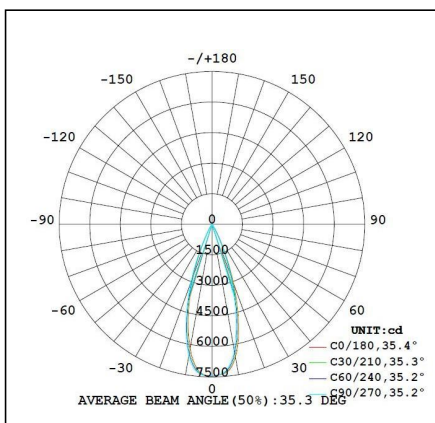

Ordering Information:

○ White ● Black

Power	CRI	Beam Angle	Luminous	CCT	Housing	Part Number
30W	>80	15°	2680 lm	3000K	○	TL424-30W-830-W-12
					●	TL424-30W-830-B-12
		2940 lm	4000K	○	TL424-30W-840-W-12	
				●	TL424-30W-840-B-12	
		▲ 24°	2730 lm	3000K	○	TL424-30W-830-W-24
				●	TL424-30W-830-B-24	
	2940 lm	4000K	○	TL424-30W-840-W-24		
			●	TL424-30W-840-B-24		
	▲ 36°	2685 lm	3000K	○	TL424-30W-830-W-36	
			●	TL424-30W-830-B-36		
	2940 lm	4000K	○	TL424-30W-840-W-36		
			●	TL424-30W-840-B-36		
>90	15°	▲ 15°	2285 lm	3000K	○	TL424-30W-930-W-12
					●	TL424-30W-930-B-12
		2440 lm	4000K	○	TL424-30W-940-W-12	
				●	TL424-30W-940-B-12	
		▲ 24°	2345 lm	3000K	○	TL424-30W-930-W-24
				●	TL424-30W-930-B-24	
	2475 lm	4000K	○	TL424-30W-940-W-24		
			●	TL424-30W-940-B-24		
	▲ 36°	2310 lm	3000K	○	TL424-30W-930-W-36	
			●	TL424-30W-930-B-36		
	2440 lm	4000K	○	TL424-30W-940-W-36		
			●	TL424-30W-940-B-36		

Technical Data test pattern

CRI80 12°

3000K

4000K

CRI80 24°

3000K

4000K

CRI80 36°