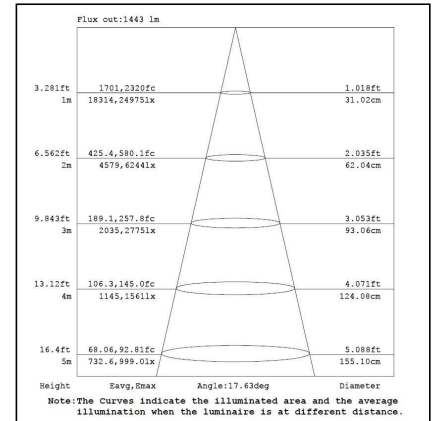

Ordering Information:

○ White ● Black

Power	CRI	Beam Angle	Luminous	CCT	Housing	Part Number
30W	>80	15°	2680 lm	3000K	○	TL424-30W-830-W-12
					●	TL424-30W-830-B-12
		2940 lm	4000K	○	TL424-30W-840-W-12	
				●	TL424-30W-840-B-12	
		▲ 24°	2730 lm	3000K	○	TL424-30W-830-W-24
				●	TL424-30W-830-B-24	
	2940 lm	4000K	○	TL424-30W-840-W-24		
			●	TL424-30W-840-B-24		
	▲ 36°	2685 lm	3000K	○	TL424-30W-830-W-36	
			●	TL424-30W-830-B-36		
	2940 lm	4000K	○	TL424-30W-840-W-36		
			●	TL424-30W-840-B-36		
>90	15°	▲ 15°	2285 lm	3000K	○	TL424-30W-930-W-12
					●	TL424-30W-930-B-12
		2440 lm	4000K	○	TL424-30W-940-W-12	
				●	TL424-30W-940-B-12	
		▲ 24°	2345 lm	3000K	○	TL424-30W-930-W-24
				●	TL424-30W-930-B-24	
	2475 lm	4000K	○	TL424-30W-940-W-24		
			●	TL424-30W-940-B-24		
	▲ 36°	2310 lm	3000K	○	TL424-30W-930-W-36	
			●	TL424-30W-930-B-36		
	2440 lm	4000K	○	TL424-30W-940-W-36		
			●	TL424-30W-940-B-36		

Technical Data test pattern

CRI80 12°

3000K

4000K

CRI80 24°

3000K

4000K

CRI80 36°