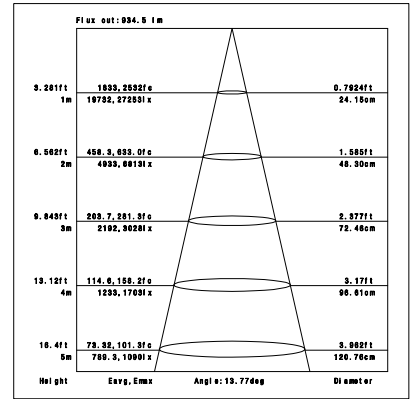

Ordering Information:

○ White ● Black

Power	CRI	Beam Angle	Luminous	CCT	Housing	Part Number
30W	>80	▲ 15°	2980 lm	3000K	○	TL314-30W-830-W-15
					●	TL314-30W-830-B-15
		▲ 20°	3160 lm	4000K	○	TL314-30W-840-W-15
					●	TL314-30W-840-B-15
		▲ 45°	3010 lm	3000K	○	TL314-30W-830-W-20
					●	TL314-30W-830-B-20
	▲ 45°	3250 lm	4000K	○	TL314-30W-840-W-20	
				●	TL314-30W-840-B-20	
	>90	▲ 15°	2670 lm	3000K	○	TL314-30W-930-W-15
					●	TL314-30W-930-B-15
		▲ 20°	2700 lm	3000K	○	TL314-30W-930-W-20
					●	TL314-30W-930-B-20
▲ 45°		2680 lm	3000K	○	TL314-30W-930-W-45	
				●	TL314-30W-930-B-45	
▲ 45°	2810 lm	4000K	○	TL314-30W-940-W-45		
			●	TL314-30W-940-B-45		

Technical Data test pattern

CRI80 15°

3000K

4000K

CRI80 20°

3000K

4000K

CRI80 45°

1pc/box

GW: 1.55kg/box

Outer carton

L545Xw355xH430mm

16pcs/CTN

GW: 26kg/carton

Product naming system

TL (X) XX X (H) – XW – X XX – X- XX