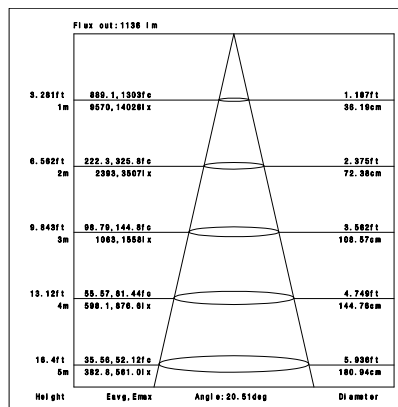

Ordering Information:

○ White ● Black

Power	CRI	Beam Angle	Luminous	CCT	Housing	Part Number
30W	>80	▲ 15°	2980 lm	3000K	○	TL314-30W-830-W-15
					●	TL314-30W-830-B-15
		▲ 20°	3160 lm	4000K	○	TL314-30W-840-W-15
					●	TL314-30W-840-B-15
		▲ 45°	3010 lm	3000K	○	TL314-30W-830-W-20
					●	TL314-30W-830-B-20
	▲ 45°	3250 lm	4000K	○	TL314-30W-840-W-20	
				●	TL314-30W-840-B-20	
	>90	▲ 15°	2670 lm	3000K	○	TL314-30W-930-W-15
					●	TL314-30W-930-B-15
		▲ 20°	2700 lm	3000K	○	TL314-30W-930-W-20
					●	TL314-30W-930-B-20
▲ 45°		2680 lm	3000K	○	TL314-30W-930-W-45	
				●	TL314-30W-930-B-45	
▲ 45°	2810 lm	4000K	○	TL314-30W-940-W-45		
			●	TL314-30W-940-B-45		

Technical Data test pattern

CRI80 15°

3000K

4000K

CRI80 20°

3000K

4000K

CRI80 45°

1pc/box

GW: 1.55kg/box

Outer carton

L545Xw355xH430mm

16pcs/CTN

GW: 26kg/carton

Product naming system

TL (X) XX X (H) – XW – X XX – X- XX