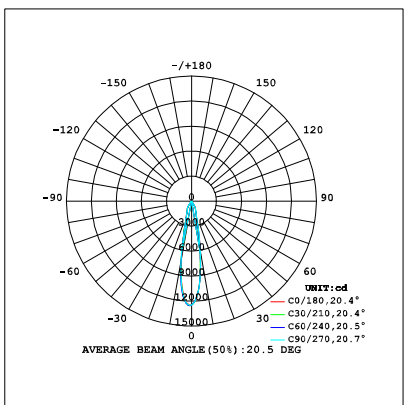

Ordering Information:

○ White ● Black

Power	CRI	Beam Angle	Luminous	CCT	Housing	Part Number
30W	>80	▲ 15°	2980 lm	3000K	○	TL314-30W-830-W-15
					●	TL314-30W-830-B-15
		▲ 20°	3160 lm	4000K	○	TL314-30W-840-W-15
					●	TL314-30W-840-B-15
		▲ 45°	3010 lm	3000K	○	TL314-30W-830-W-20
					●	TL314-30W-830-B-20
	▲ 45°	3250 lm	4000K	○	TL314-30W-840-W-20	
				●	TL314-30W-840-B-20	
	>90	▲ 15°	2670 lm	3000K	○	TL314-30W-930-W-15
					●	TL314-30W-930-B-15
		▲ 20°	2700 lm	3000K	○	TL314-30W-930-W-20
					●	TL314-30W-930-B-20
▲ 45°		2680 lm	3000K	○	TL314-30W-930-W-45	
				●	TL314-30W-930-B-45	
▲ 45°	2810 lm	4000K	○	TL314-30W-940-W-45		
			●	TL314-30W-940-B-45		

Technical Data test pattern

CRI80 15°

3000K

4000K

CRI80 20°

3000K

4000K

CRI80 45°

3000K

4000K

CRI90 15°

3000K

4000K

CRI90 20°

3000K

4000K