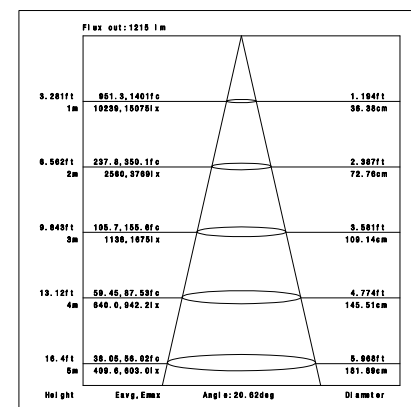

Ordering Information:

○ White ● Black

Power	CRI	Beam Angle	Luminous	CCT	Housing	Part Number
30W	>80	▲ 15°	2980 lm	3000K	○	TL314-30W-830-W-15
					●	TL314-30W-830-B-15
		▲ 20°	3160 lm	4000K	○	TL314-30W-840-W-15
					●	TL314-30W-840-B-15
		▲ 45°	3010 lm	3000K	○	TL314-30W-830-W-20
					●	TL314-30W-830-B-20
	▲ 45°	3250 lm	4000K	○	TL314-30W-840-W-20	
				●	TL314-30W-840-B-20	
	>90	▲ 15°	2670 lm	3000K	○	TL314-30W-930-W-15
					●	TL314-30W-930-B-15
		▲ 20°	2700 lm	3000K	○	TL314-30W-930-W-20
					●	TL314-30W-930-B-20
▲ 45°		2680 lm	3000K	○	TL314-30W-930-W-45	
				●	TL314-30W-930-B-45	
▲ 45°	2810 lm	4000K	○	TL314-30W-940-W-45		
			●	TL314-30W-940-B-45		

Technical Data test pattern

CRI80 15°

3000K

4000K

CRI80 20°

3000K

4000K

CRI80 45°

1pc/box

GW: 1.55kg/box

Outer carton

L545Xw355xH430mm

16pcs/CTN

GW: 26kg/carton

Product naming system

TL (X) XX X (H) – XW – X XX – X- XX