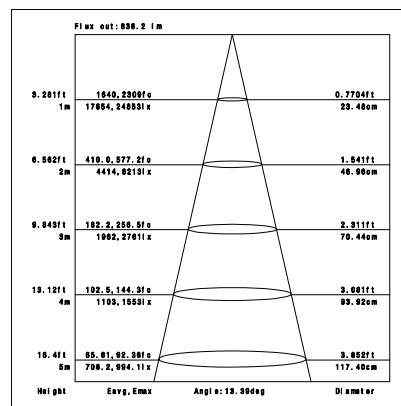

Ordering Information:

○ White ● Black

Power	CRI	Beam Angle	Luminous	CCT	Housing	Part Number
30W	>80	▲ 15°	2980 lm	3000K	○	TL314-30W-830-W-15
					●	TL314-30W-830-B-15
		▲ 20°	3160 lm	4000K	○	TL314-30W-840-W-15
					●	TL314-30W-840-B-15
		▲ 45°	3010 lm	3000K	○	TL314-30W-830-W-20
					●	TL314-30W-830-B-20
	▲ 45°	3250 lm	4000K	○	TL314-30W-840-W-20	
				●	TL314-30W-840-B-20	
	>90	▲ 15°	2670 lm	3000K	○	TL314-30W-930-W-15
					●	TL314-30W-930-B-15
		▲ 20°	2700 lm	3000K	○	TL314-30W-930-W-20
					●	TL314-30W-930-B-20
▲ 45°		2680 lm	3000K	○	TL314-30W-930-W-45	
				●	TL314-30W-930-B-45	
▲ 45°	2810 lm	4000K	○	TL314-30W-940-W-45		
			●	TL314-30W-940-B-45		

3000K

4000K

CRI90 15°

3000K

4000K

CRI90 20°

3000K

4000K

1pc/box

GW: 1.55kg/box

Outer carton

L545Xw355xH430mm

16pcs/CTN

GW: 26kg/carton

Product naming system

TL (X) XX X (H) – XW – X XX – X- XX