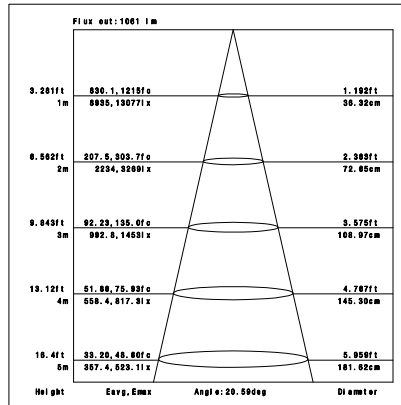

Ordering Information:

○ White ● Black

Power	CRI	Beam Angle	Luminous	CCT	Housing	Part Number
30W	>80	▲ 15°	2980 lm	3000K	○	TL314-30W-830-W-15
					●	TL314-30W-830-B-15
		▲ 20°	3160 lm	4000K	○	TL314-30W-840-W-15
					●	TL314-30W-840-B-15
		▲ 45°	3010 lm	3000K	○	TL314-30W-830-W-20
					●	TL314-30W-830-B-20
	▲ 45°	3250 lm	4000K	○	TL314-30W-840-W-20	
				●	TL314-30W-840-B-20	
	>90	▲ 15°	2670 lm	3000K	○	TL314-30W-930-W-15
					●	TL314-30W-930-B-15
		▲ 20°	2700 lm	3000K	○	TL314-30W-930-W-20
					●	TL314-30W-930-B-20
▲ 45°		2680 lm	3000K	○	TL314-30W-930-W-45	
				●	TL314-30W-930-B-45	
▲ 45°	2810 lm	4000K	○	TL314-30W-940-W-45		
			●	TL314-30W-940-B-45		

Technical Data test pattern

CRI80 15°

3000K

4000K

CRI80 20°

3000K

4000K

CRI80 45°

3000K

4000K

CRI90 15°

3000K

4000K

CRI90 20°

3000K

4000K

1pc/box

GW: 1.55kg/box

Outer carton

L545Xw355xH430mm

16pcs/CTN

GW: 26kg/carton

Product naming system

TL (X) XX X (H) – XW – X XX – X- XX