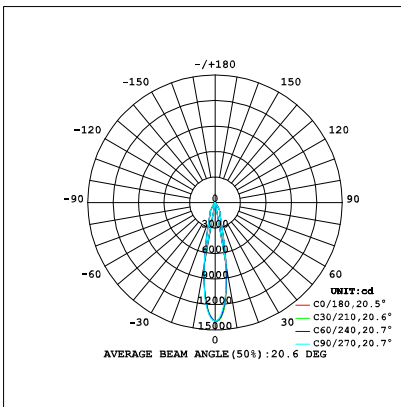

Ordering Information:

○ White ● Black

Power	CRI	Beam Angle	Luminous	CCT	Housing	Part Number
30W	>80	▲ 15°	2980 lm	3000K	○	TL314-30W-830-W-15
					●	TL314-30W-830-B-15
		▲ 20°	3160 lm	4000K	○	TL314-30W-840-W-15
					●	TL314-30W-840-B-15
		▲ 45°	3010 lm	3000K	○	TL314-30W-830-W-20
					●	TL314-30W-830-B-20
	▲ 45°	3250 lm	4000K	○	TL314-30W-840-W-20	
				●	TL314-30W-840-B-20	
	>90	▲ 15°	2670 lm	3000K	○	TL314-30W-930-W-15
					●	TL314-30W-930-B-15
		▲ 20°	2700 lm	3000K	○	TL314-30W-930-W-20
					●	TL314-30W-930-B-20
▲ 45°		2680 lm	3000K	○	TL314-30W-930-W-45	
				●	TL314-30W-930-B-45	
▲ 45°	2810 lm	4000K	○	TL314-30W-940-W-45		
			●	TL314-30W-940-B-45		

Technical Data test pattern

CRI80 15°

3000K

4000K

CRI80 20°

3000K

4000K

CRI80 45°