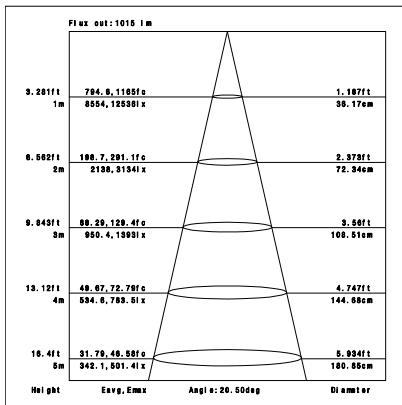

Ordering Information:

○ White ● Black

Power	CRI	Beam Angle	Luminous	CCT	Housing	Part Number
30W	>80	▲ 15°	2980 lm	3000K	○	TL314-30W-830-W-15
					●	TL314-30W-830-B-15
		▲ 20°	3160 lm	4000K	○	TL314-30W-840-W-15
					●	TL314-30W-840-B-15
		▲ 45°	3010 lm	3000K	○	TL314-30W-830-W-20
					●	TL314-30W-830-B-20
	▲ 45°	3250 lm	4000K	○	TL314-30W-840-W-20	
				●	TL314-30W-840-B-20	
	>90	▲ 15°	2670 lm	3000K	○	TL314-30W-930-W-15
					●	TL314-30W-930-B-15
		▲ 20°	2700 lm	3000K	○	TL314-30W-930-W-20
					●	TL314-30W-930-B-20
▲ 45°		2680 lm	3000K	○	TL314-30W-930-W-45	
				●	TL314-30W-930-B-45	
▲ 45°	2810 lm	4000K	○	TL314-30W-940-W-45		
			●	TL314-30W-940-B-45		

Technical Data test pattern

CRI80 15°

3000K

4000K

CRI80 20°

3000K

4000K

CRI80 45°

3000K

4000K

CRI90 15°

3000K

4000K

CRI90 20°

3000K

4000K

1pc/box

GW: 1.55kg/box

Outer carton

L545Xw355xH430mm

16pcs/CTN

GW: 26kg/carton

Product naming system

TL (X) XX X (H) – XW – X XX – X- XX