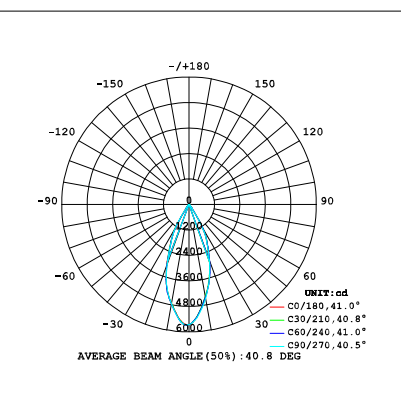

Ordering Information:

○ White ● Black

Power	CRI	Beam Angle	Luminous	CCT	Housing	Part Number
30W	>80	▲ 15°	2980 lm	3000K	○	TL314-30W-830-W-15
					●	TL314-30W-830-B-15
		▲ 20°	3160 lm	4000K	○	TL314-30W-840-W-15
					●	TL314-30W-840-B-15
		▲ 45°	3010 lm	3000K	○	TL314-30W-830-W-20
					●	TL314-30W-830-B-20
	▲ 45°	3250 lm	4000K	○	TL314-30W-840-W-20	
				●	TL314-30W-840-B-20	
	>90	▲ 15°	2670 lm	3000K	○	TL314-30W-930-W-15
					●	TL314-30W-930-B-15
		▲ 20°	2700 lm	3000K	○	TL314-30W-930-W-20
					●	TL314-30W-930-B-20
▲ 45°		2680 lm	3000K	○	TL314-30W-930-W-45	
				●	TL314-30W-930-B-45	
▲ 45°	2810 lm	4000K	○	TL314-30W-940-W-45		
			●	TL314-30W-940-B-45		

Technical Data test pattern

CRI80 15°

3000K

4000K

CRI80 20°

3000K

4000K

CRI80 45°