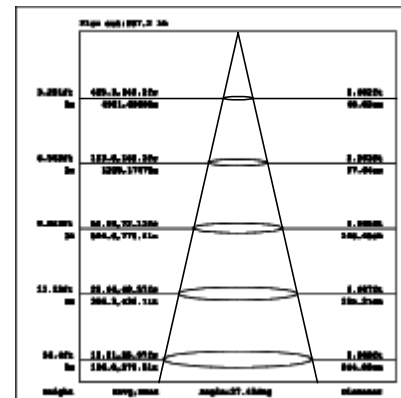

Ordering Information:

○ White ● Black

Power	CRI	Beam Angle	Luminous	CCT	Housing	Part Number
15W	>80	▲ 16°	1370 lm	3000K	○	TL294-15W-830-W-16
					●	TL294-15W-830-B-16
		1390 lm	4000K	○	TL294-15W-840-W-16	
				●	TL294-15W-840-B-16	
		▲ 24°	1560 lm	3000K	○	TL294-15W-830-W-24
					●	TL294-15W-830-B-24
	1620 lm	4000K	○	TL294-15W-840-W-24		
			●	TL294-15W-840-B-24		
	▲ 36°	1630 lm	3000K	○	TL294-15W-830-W-36	
				●	TL294-15W-830-B-36	
	1680 lm	4000K	○	TL294-15W-840-W-36		
			●	TL294-15W-840-B-36		
>90	▲ 16°		1150 lm	3000K	○	TL294-15W-930-W-16
					●	TL294-15W-930-B-16
		1280 lm	4000K	○	TL294-15W-940-W-16	
				●	TL294-15W-940-B-16	
		▲ 24°	1300 lm	3000K	○	TL294-15W-930-W-24
					●	TL294-15W-930-B-24
	1450 lm	4000K	○	TL294-15W-940-W-24		
			●	TL294-15W-940-B-24		
	▲ 36°	1370 lm	3000K	○	TL294-15W-930-W-36	
				●	TL294-15W-930-B-36	
	1530 lm	4000K	○	TL294-15W-940-W-36		
			●	TL294-15W-940-B-36		

Technical Data test pattern

CRI80 16°

3000K

4000K

CRI80 24°

3000K

4000K

CRI80 36°