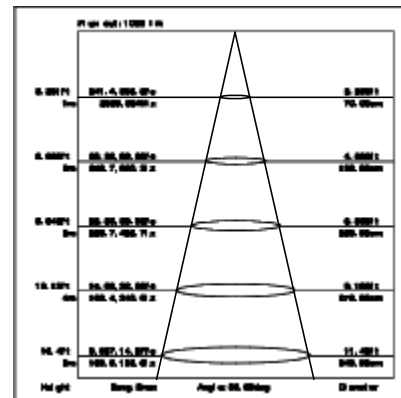

4000K

CRI80 36°

3000K

4000K