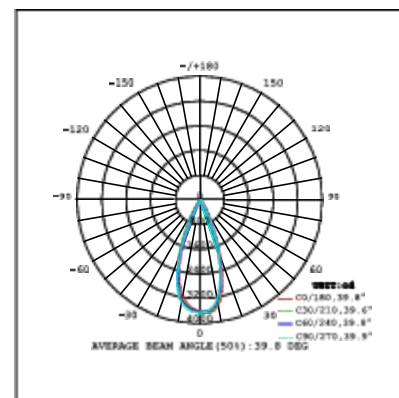

CRI90 16°

CRI80 36°

3000K

4000K