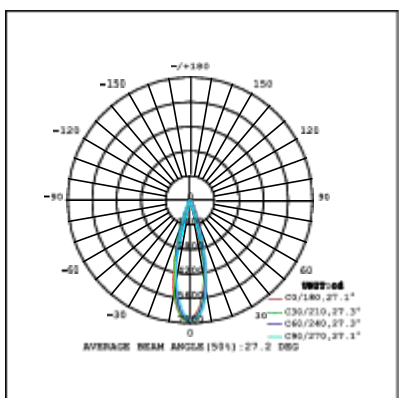

Ordering Information:

○ White ● Black

Power	CRI	Beam Angle	Luminous	CCT	Housing	Part Number
15W	>80	▲ 16°	1370 lm	3000K	○	TL294-15W-830-W-16
					●	TL294-15W-830-B-16
		1390 lm	4000K	○	TL294-15W-840-W-16	
				●	TL294-15W-840-B-16	
		▲ 24°	1560 lm	3000K	○	TL294-15W-830-W-24
					●	TL294-15W-830-B-24
	1620 lm	4000K	○	TL294-15W-840-W-24		
			●	TL294-15W-840-B-24		
	▲ 36°	1630 lm	3000K	○	TL294-15W-830-W-36	
				●	TL294-15W-830-B-36	
	1680 lm	4000K	○	TL294-15W-840-W-36		
			●	TL294-15W-840-B-36		
>90	▲ 16°		1150 lm	3000K	○	TL294-15W-930-W-16
					●	TL294-15W-930-B-16
		1280 lm	4000K	○	TL294-15W-940-W-16	
				●	TL294-15W-940-B-16	
		▲ 24°	1300 lm	3000K	○	TL294-15W-930-W-24
					●	TL294-15W-930-B-24
	1450 lm	4000K	○	TL294-15W-940-W-24		
			●	TL294-15W-940-B-24		
	▲ 36°	1370 lm	3000K	○	TL294-15W-930-W-36	
				●	TL294-15W-930-B-36	
	1530 lm	4000K	○	TL294-15W-940-W-36		
			●	TL294-15W-940-B-36		

Technical Data test pattern

CRI80 16°

3000K

4000K

CRI80 24°

3000K

4000K

CRI80 36°