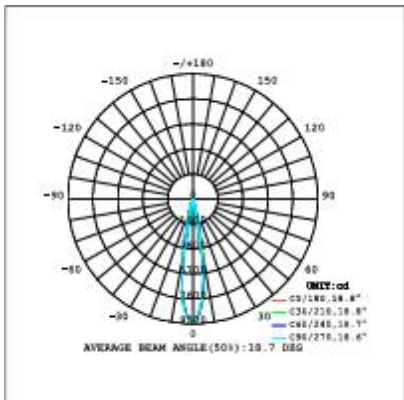

Ordering Information:

○ White ● Black

Power	CRI	Beam Angle	Luminous	CCT	Housing	Part Number
15W	>80	▲ 16°	1370 lm	3000K	○	TL294-15W-830-W-16
					●	TL294-15W-830-B-16
		1390 lm	4000K	○	TL294-15W-840-W-16	
				●	TL294-15W-840-B-16	
		▲ 24°	1560 lm	3000K	○	TL294-15W-830-W-24
					●	TL294-15W-830-B-24
	1620 lm	4000K	○	TL294-15W-840-W-24		
			●	TL294-15W-840-B-24		
	▲ 36°	1630 lm	3000K	○	TL294-15W-830-W-36	
				●	TL294-15W-830-B-36	
	1680 lm	4000K	○	TL294-15W-840-W-36		
			●	TL294-15W-840-B-36		
>90	▲ 16°		1150 lm	3000K	○	TL294-15W-930-W-16
					●	TL294-15W-930-B-16
		1280 lm	4000K	○	TL294-15W-940-W-16	
				●	TL294-15W-940-B-16	
		▲ 24°	1300 lm	3000K	○	TL294-15W-930-W-24
					●	TL294-15W-930-B-24
	1450 lm	4000K	○	TL294-15W-940-W-24		
			●	TL294-15W-940-B-24		
	▲ 36°	1370 lm	3000K	○	TL294-15W-930-W-36	
				●	TL294-15W-930-B-36	
	1530 lm	4000K	○	TL294-15W-940-W-36		
			●	TL294-15W-940-B-36		

Technical Data test pattern

CRI80 16°

3000K

4000K

CRI80 24°

3000K

4000K

CRI80 36°

3000K

4000K

CRI90 16°

3000K

4000K

CRI90 24°

3000K

4000K