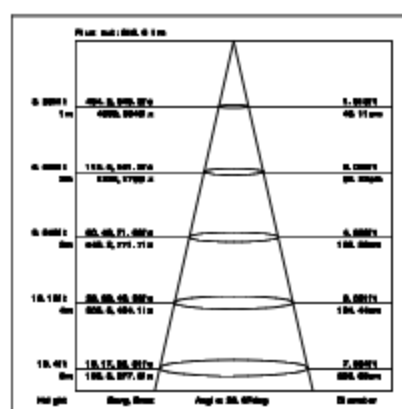

Ordering Information:

○ White ● Black

Power	CRI	Beam Angle	Luminous	CCT	Housing	Part Number
15W	>80	▲ 16°	1370 lm	3000K	○	TL294-15W-830-W-16
					●	TL294-15W-830-B-16
		1390 lm	4000K	○	TL294-15W-840-W-16	
				●	TL294-15W-840-B-16	
		▲ 24°	1560 lm	3000K	○	TL294-15W-830-W-24
					●	TL294-15W-830-B-24
	1620 lm	4000K	○	TL294-15W-840-W-24		
			●	TL294-15W-840-B-24		
	▲ 36°	1630 lm	3000K	○	TL294-15W-830-W-36	
				●	TL294-15W-830-B-36	
	1680 lm	4000K	○	TL294-15W-840-W-36		
			●	TL294-15W-840-B-36		
>90	▲ 16°		1150 lm	3000K	○	TL294-15W-930-W-16
					●	TL294-15W-930-B-16
		1280 lm	4000K	○	TL294-15W-940-W-16	
				●	TL294-15W-940-B-16	
		▲ 24°	1300 lm	3000K	○	TL294-15W-930-W-24
					●	TL294-15W-930-B-24
	1450 lm	4000K	○	TL294-15W-940-W-24		
			●	TL294-15W-940-B-24		
	▲ 36°	1370 lm	3000K	○	TL294-15W-930-W-36	
				●	TL294-15W-930-B-36	
	1530 lm	4000K	○	TL294-15W-940-W-36		
			●	TL294-15W-940-B-36		

3000K

4000K

CRI90 16°

3000K

4000K

CRI90 24°

3000K

4000K