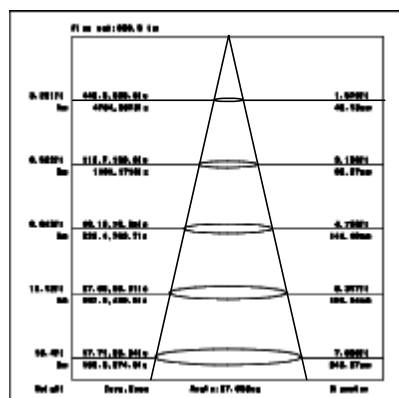

Ordering Information:

○ White ● Black

Power	CRI	Beam Angle	Luminous	CCT	Housing	Part Number
15W	>80	▲ 16°	1370 lm	3000K	○	TL294-15W-830-W-16
					●	TL294-15W-830-B-16
		1390 lm	4000K	○	TL294-15W-840-W-16	
				●	TL294-15W-840-B-16	
		▲ 24°	1560 lm	3000K	○	TL294-15W-830-W-24
					●	TL294-15W-830-B-24
	1620 lm	4000K	○	TL294-15W-840-W-24		
			●	TL294-15W-840-B-24		
	▲ 36°	1630 lm	3000K	○	TL294-15W-830-W-36	
				●	TL294-15W-830-B-36	
	1680 lm	4000K	○	TL294-15W-840-W-36		
			●	TL294-15W-840-B-36		
>90	▲ 16°		1150 lm	3000K	○	TL294-15W-930-W-16
					●	TL294-15W-930-B-16
		1280 lm	4000K	○	TL294-15W-940-W-16	
				●	TL294-15W-940-B-16	
		▲ 24°	1300 lm	3000K	○	TL294-15W-930-W-24
					●	TL294-15W-930-B-24
	1450 lm	4000K	○	TL294-15W-940-W-24		
			●	TL294-15W-940-B-24		
	▲ 36°	1370 lm	3000K	○	TL294-15W-930-W-36	
				●	TL294-15W-930-B-36	
	1530 lm	4000K	○	TL294-15W-940-W-36		
			●	TL294-15W-940-B-36		

Technical Data test pattern

CRI80 16°

3000K

4000K

CRI80 24°

3000K

4000K

CRI80 36°