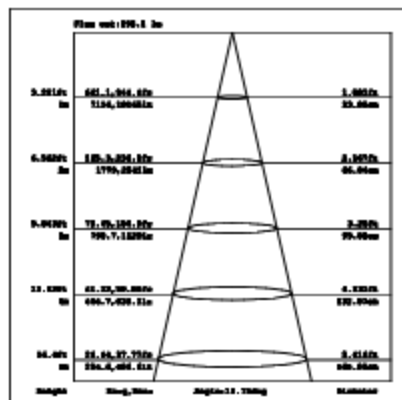

Ordering Information:

○ White ● Black

Power	CRI	Beam Angle	Luminous	CCT	Housing	Part Number
15W	>80	▲ 16°	1370 lm	3000K	○	TL294-15W-830-W-16
					●	TL294-15W-830-B-16
		1390 lm	4000K	○	TL294-15W-840-W-16	
				●	TL294-15W-840-B-16	
		▲ 24°	1560 lm	3000K	○	TL294-15W-830-W-24
					●	TL294-15W-830-B-24
	1620 lm	4000K	○	TL294-15W-840-W-24		
			●	TL294-15W-840-B-24		
	▲ 36°	1630 lm	3000K	○	TL294-15W-830-W-36	
				●	TL294-15W-830-B-36	
	1680 lm	4000K	○	TL294-15W-840-W-36		
			●	TL294-15W-840-B-36		
>90	▲ 16°		1150 lm	3000K	○	TL294-15W-930-W-16
					●	TL294-15W-930-B-16
		1280 lm	4000K	○	TL294-15W-940-W-16	
				●	TL294-15W-940-B-16	
		▲ 24°	1300 lm	3000K	○	TL294-15W-930-W-24
					●	TL294-15W-930-B-24
	1450 lm	4000K	○	TL294-15W-940-W-24		
			●	TL294-15W-940-B-24		
	▲ 36°	1370 lm	3000K	○	TL294-15W-930-W-36	
				●	TL294-15W-930-B-36	
	1530 lm	4000K	○	TL294-15W-940-W-36		
			●	TL294-15W-940-B-36		

3000K

4000K

CRI90 16°

3000K

4000K

CRI90 24°

3000K

4000K

CRI90 36°

3000K

4000K

Installation instruction

Remove Instructions

Cautions

Packaging:

Box
L80*W80H290mm
1pc/box
GW: 0.84kg/box

Outer carton
L415xW415xH305mm
25pcs/CTN
GW: 22kg/carton

Product naming system