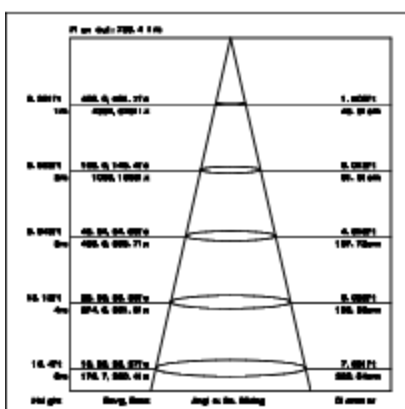

Ordering Information:

○ White ● Black

Power	CRI	Beam Angle	Luminous	CCT	Housing	Part Number
15W	>80	▲ 16°	1370 lm	3000K	○	TL294-15W-830-W-16
					●	TL294-15W-830-B-16
		1390 lm	4000K	○	TL294-15W-840-W-16	
				●	TL294-15W-840-B-16	
		▲ 24°	1560 lm	3000K	○	TL294-15W-830-W-24
					●	TL294-15W-830-B-24
	1620 lm	4000K	○	TL294-15W-840-W-24		
			●	TL294-15W-840-B-24		
	▲ 36°	1630 lm	3000K	○	TL294-15W-830-W-36	
				●	TL294-15W-830-B-36	
	1680 lm	4000K	○	TL294-15W-840-W-36		
			●	TL294-15W-840-B-36		
>90	▲ 16°		1150 lm	3000K	○	TL294-15W-930-W-16
					●	TL294-15W-930-B-16
		1280 lm	4000K	○	TL294-15W-940-W-16	
				●	TL294-15W-940-B-16	
		▲ 24°	1300 lm	3000K	○	TL294-15W-930-W-24
					●	TL294-15W-930-B-24
	1450 lm	4000K	○	TL294-15W-940-W-24		
			●	TL294-15W-940-B-24		
	▲ 36°	1370 lm	3000K	○	TL294-15W-930-W-36	
				●	TL294-15W-930-B-36	
	1530 lm	4000K	○	TL294-15W-940-W-36		
			●	TL294-15W-940-B-36		

3000K

4000K

CRI90 16°

3000K

4000K

CRI90 24°

3000K

4000K