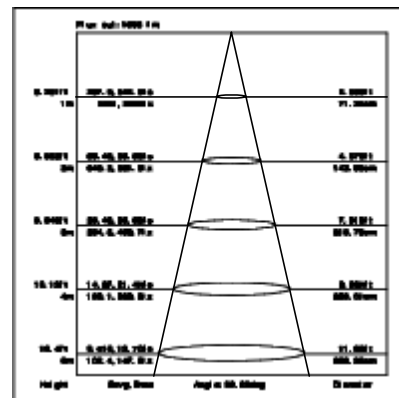

3000K

CRI80 36°

3000K

4000K