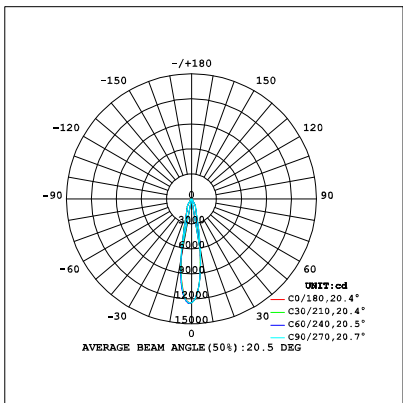

Ordering Information:

○White ●Black

Power	CRI	Beam Angle	Luminous	CCT	Housing	Part Number
30W	>80	▲ 15°	2980 lm	3000K	○	TL284-30W-830-W-15
			3160 lm	4000K	●	TL284-30W-830-B-15
		▲ 20°	3010 lm	3000K	○	TL284-30W-840-W-15
			3250 lm	4000K	●	TL284-30W-840-B-15
		▲ 45°	2990 lm	3000K	○	TL284-30W-830-W-20
			3190 lm	4000K	●	TL284-30W-830-B-20
	>90	▲ 15°	2670 lm	3000K	○	TL284-30W-840-W-20
			2810 lm	4000K	●	TL284-30W-840-B-20
		▲ 20°	2700 lm	3000K	○	TL284-30W-830-W-45
			2830 lm	4000K	●	TL284-30W-830-B-45
		▲ 45°	2680 lm	3000K	○	TL284-30W-840-W-45
			2810 lm	4000K	●	TL284-30W-840-B-45

Technical Data test pattern

CRI80 15°

3000K

4000K

CRI80 20°

3000K

4000K

CRI80 45°

3000K

4000K

CRI90 15°

3000K

4000K

CRI90 20°

3000K

4000K