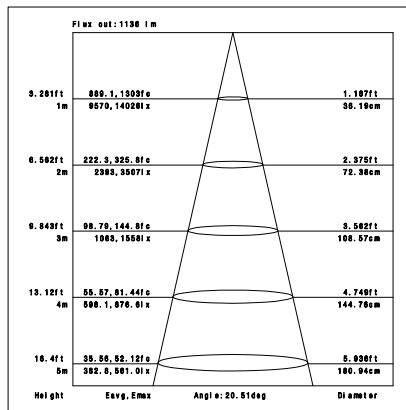

Ordering Information:

○White ●Black

Power	CRI	Beam Angle	Luminous	CCT	Housing	Part Number
30W	>80	▲ 15°	2980 lm	3000K	○	TL284-30W-830-W-15
			3160 lm	4000K	●	TL284-30W-830-B-15
		▲ 20°	3010 lm	3000K	○	TL284-30W-840-W-15
			3250 lm	4000K	●	TL284-30W-840-B-15
		▲ 45°	2990 lm	3000K	○	TL284-30W-830-W-20
			3190 lm	4000K	●	TL284-30W-830-B-20
	>90	▲ 15°	2670 lm	3000K	○	TL284-30W-840-W-20
			2810 lm	4000K	●	TL284-30W-840-B-20
		▲ 20°	2700 lm	3000K	○	TL284-30W-830-W-45
			2830 lm	4000K	●	TL284-30W-830-B-45
		▲ 45°	2680 lm	3000K	○	TL284-30W-840-W-45
			2810 lm	4000K	●	TL284-30W-840-B-45

Technical Data test pattern

CRI80 15°

3000K

4000K

CRI80 20°

3000K

4000K

CRI80 45°