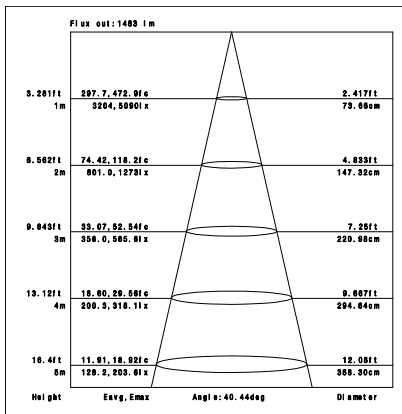

Ordering Information:

○White ●Black

Power	CRI	Beam Angle	Luminous	CCT	Housing	Part Number
30W	>80	▲ 15°	2980 lm	3000K	○	TL284-30W-830-W-15
			3160 lm	4000K	●	TL284-30W-830-B-15
		▲ 20°	3010 lm	3000K	○	TL284-30W-840-W-15
			3250 lm	4000K	●	TL284-30W-840-B-15
		▲ 45°	2990 lm	3000K	○	TL284-30W-830-W-20
			3190 lm	4000K	●	TL284-30W-830-B-20
	>90	▲ 15°	2670 lm	3000K	○	TL284-30W-840-W-20
			2810 lm	4000K	●	TL284-30W-840-B-20
		▲ 20°	2700 lm	3000K	○	TL284-30W-830-W-45
			2830 lm	4000K	●	TL284-30W-830-B-45
		▲ 45°	2680 lm	3000K	○	TL284-30W-840-W-45
			2810 lm	4000K	●	TL284-30W-840-B-45

3000K

4000K

CRI90 15°

3000K

4000K

CRI90 20°

3000K

4000K

CRI90 45°

3000K

4000K

Packaging:

**Box**  
L280\*W110\*H280 mm  
1pc/box  
GW: 1.55kg/box

**Outer carton**  
L590Xw570xH320mm  
10 pcs/CTN  
GW: 17kg/carton

Installation instruction

Adaptor installation diagram