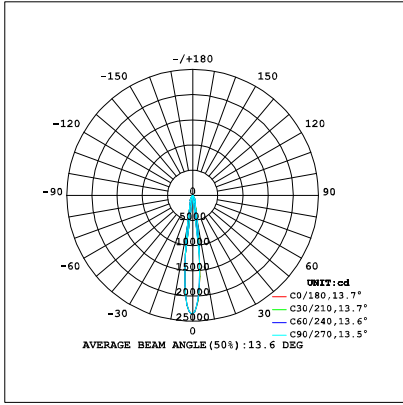

Ordering Information:

○White ●Black

Power	CRI	Beam Angle	Luminous	CCT	Housing	Part Number
30W	>80	▲ 15°	2980 lm	3000K	○	TL284-30W-830-W-15
			3160 lm	4000K	●	TL284-30W-830-B-15
		▲ 20°	3010 lm	3000K	○	TL284-30W-840-W-15
			3250 lm	4000K	●	TL284-30W-840-B-15
		▲ 45°	2990 lm	3000K	○	TL284-30W-830-W-20
			3190 lm	4000K	●	TL284-30W-830-B-20
	>90	▲ 15°	2670 lm	3000K	○	TL284-30W-840-W-20
			2810 lm	4000K	●	TL284-30W-840-B-20
		▲ 20°	2700 lm	3000K	○	TL284-30W-830-W-45
			2830 lm	4000K	●	TL284-30W-830-B-45
		▲ 45°	2680 lm	3000K	○	TL284-30W-840-W-45
			2810 lm	4000K	●	TL284-30W-840-B-45

Technical Data test pattern

CRI80 15°

3000K

4000K

CRI80 20°

3000K

4000K

CRI80 45°

3000K

4000K

CRI90 15°

3000K

4000K

CRI90 20°

3000K

4000K