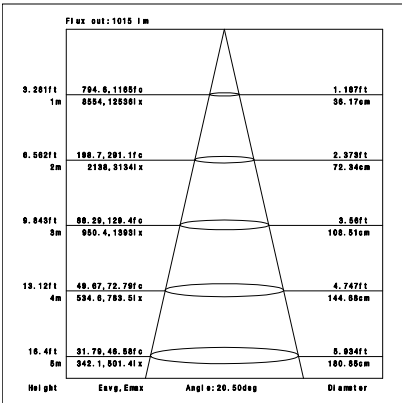

Ordering Information:

○White ●Black

Power	CRI	Beam Angle	Luminous	CCT	Housing	Part Number
30W	>80	▲ 15°	2980 lm	3000K	○	TL284-30W-830-W-15
			3160 lm	4000K	●	TL284-30W-830-B-15
		▲ 20°	3010 lm	3000K	○	TL284-30W-840-W-15
			3250 lm	4000K	●	TL284-30W-840-B-15
		▲ 45°	2990 lm	3000K	○	TL284-30W-830-W-20
			3190 lm	4000K	●	TL284-30W-830-B-20
	>90	▲ 15°	2670 lm	3000K	○	TL284-30W-840-W-20
			2810 lm	4000K	●	TL284-30W-840-B-20
		▲ 20°	2700 lm	3000K	○	TL284-30W-830-W-45
			2830 lm	4000K	●	TL284-30W-830-B-45
		▲ 45°	2680 lm	3000K	○	TL284-30W-840-W-45
			2810 lm	4000K	●	TL284-30W-840-B-45

3000K

4000K

CRI90 15°

3000K

4000K

CRI90 20°

3000K

4000K

CRI90 45°

3000K

4000K

Packaging:

**Box**  
L280\*W110\*H280 mm  
1pc/box  
GW: 1.55kg/box

**Outer carton**  
L590Xw570xH320mm  
10 pcs/CTN  
GW: 17kg/carton

Installation instruction

Adaptor installation diagram