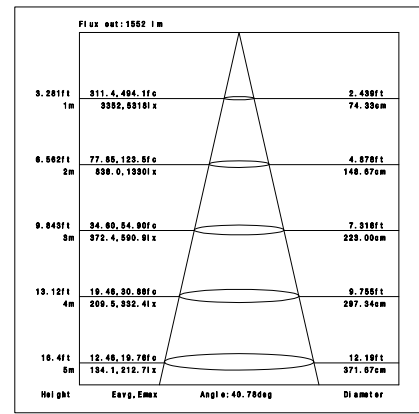

Ordering Information:

○White ●Black

Power	CRI	Beam Angle	Luminous	CCT	Housing	Part Number
30W	>80	▲ 15°	2980 lm	3000K	○	TL284-30W-830-W-15
			3160 lm	4000K	●	TL284-30W-830-B-15
		▲ 20°	3010 lm	3000K	○	TL284-30W-840-W-15
			3250 lm	4000K	●	TL284-30W-840-B-15
		▲ 45°	2990 lm	3000K	○	TL284-30W-830-W-20
			3190 lm	4000K	●	TL284-30W-830-B-20
	>90	▲ 15°	2670 lm	3000K	○	TL284-30W-840-W-20
			2810 lm	4000K	●	TL284-30W-840-B-20
		▲ 20°	2700 lm	3000K	○	TL284-30W-830-W-45
			2830 lm	4000K	●	TL284-30W-830-B-45
		▲ 45°	2680 lm	3000K	○	TL284-30W-840-W-45
			2810 lm	4000K	●	TL284-30W-840-B-45

Technical Data test pattern

CRI80 15°

3000K

4000K

CRI80 20°

3000K

4000K

CRI80 45°

3000K

4000K

CRI90 15°

3000K

4000K

CRI90 20°

3000K

4000K

CRI90 45°

3000K

4000K

Packaging:

**Box**  
L280\*W110\*H280 mm  
1pc/box  
GW: 1.55kg/box

**Outer carton**  
L590Xw570xH320mm  
10 pcs/CTN  
GW: 17kg/carton

Installation instruction

Adaptor installation diagram