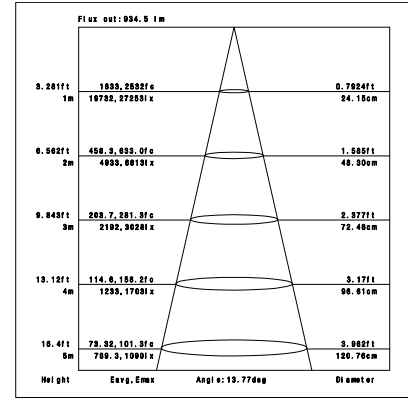

Ordering Information:

○White ●Black

Power	CRI	Beam Angle	Luminous	CCT	Housing	Part Number
30W	>80	▲ 15°	2980 lm	3000K	○	TL284-30W-830-W-15
			3160 lm	4000K	●	TL284-30W-830-B-15
		▲ 20°	3010 lm	3000K	○	TL284-30W-840-W-15
			3250 lm	4000K	●	TL284-30W-840-B-15
		▲ 45°	2990 lm	3000K	○	TL284-30W-830-W-20
			3190 lm	4000K	●	TL284-30W-830-B-20
	>90	▲ 15°	2670 lm	3000K	○	TL284-30W-840-W-20
			2810 lm	4000K	●	TL284-30W-840-B-20
		▲ 20°	2700 lm	3000K	○	TL284-30W-830-W-45
			2830 lm	4000K	●	TL284-30W-830-B-45
		▲ 45°	2680 lm	3000K	○	TL284-30W-840-W-45
			2810 lm	4000K	●	TL284-30W-840-B-45

Technical Data test pattern

CRI80 15°

3000K

4000K

CRI80 20°

3000K

4000K

CRI80 45°