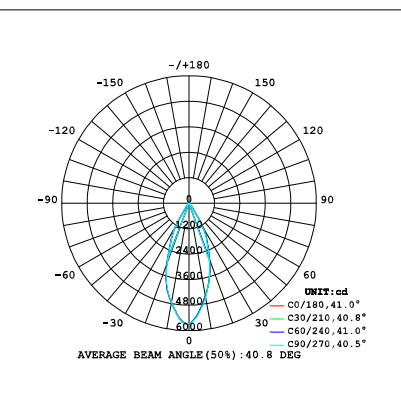

Ordering Information:

○White ●Black

Power	CRI	Beam Angle	Luminous	CCT	Housing	Part Number
30W	>80	▲ 15°	2980 lm	3000K	○	TL284-30W-830-W-15
			3160 lm	4000K	●	TL284-30W-830-B-15
		▲ 20°	3010 lm	3000K	○	TL284-30W-840-W-15
			3250 lm	4000K	●	TL284-30W-840-B-15
		▲ 45°	2990 lm	3000K	○	TL284-30W-830-W-20
			3190 lm	4000K	●	TL284-30W-830-B-20
	>90	▲ 15°	2670 lm	3000K	○	TL284-30W-840-W-20
			2810 lm	4000K	●	TL284-30W-840-B-20
		▲ 20°	2700 lm	3000K	○	TL284-30W-830-W-45
			2830 lm	4000K	●	TL284-30W-830-B-45
		▲ 45°	2680 lm	3000K	○	TL284-30W-840-W-45
			2810 lm	4000K	●	TL284-30W-840-B-45

Technical Data test pattern

CRI80 15°

3000K

4000K

CRI80 20°

3000K

4000K

CRI80 45°