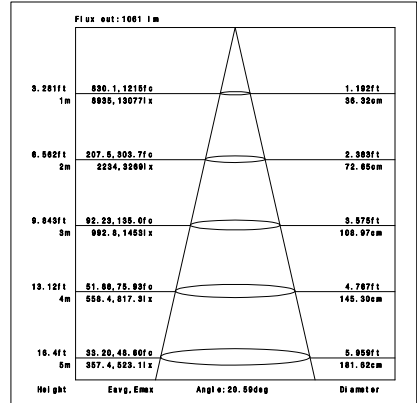

Ordering Information:

○White ●Black

Power	CRI	Beam Angle	Luminous	CCT	Housing	Part Number
30W	>80	▲ 15°	2980 lm	3000K	○	TL284-30W-830-W-15
			3160 lm	4000K	●	TL284-30W-830-B-15
		▲ 20°	3010 lm	3000K	○	TL284-30W-840-W-15
			3250 lm	4000K	●	TL284-30W-840-B-15
		▲ 45°	2990 lm	3000K	○	TL284-30W-830-W-20
			3190 lm	4000K	●	TL284-30W-830-B-20
	>90	▲ 15°	2670 lm	3000K	○	TL284-30W-840-W-20
			2810 lm	4000K	●	TL284-30W-840-B-20
		▲ 20°	2700 lm	3000K	○	TL284-30W-830-W-45
			2830 lm	4000K	●	TL284-30W-830-B-45
		▲ 45°	2680 lm	3000K	○	TL284-30W-840-W-45
			2810 lm	4000K	●	TL284-30W-840-B-45

Technical Data test pattern

CRI80 15°

3000K

4000K

CRI80 20°

3000K

4000K

CRI80 45°

3000K

4000K

CRI90 15°

3000K

4000K

CRI90 20°

3000K

4000K

CRI90 45°

3000K

4000K

Packaging:

**Box**  
L280\*W110\*H280 mm  
1pc/box  
GW: 1.55kg/box

**Outer carton**  
L590Xw570xH320mm  
10 pcs/CTN  
GW: 17kg/carton

Installation instruction

Adaptor installation diagram