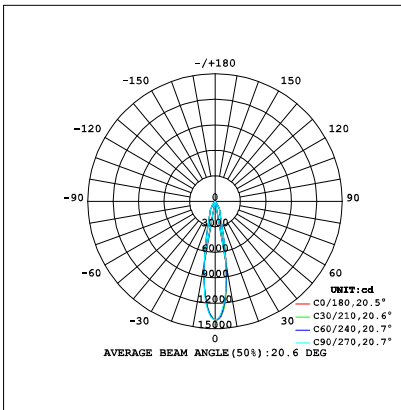

Ordering Information:

○White ●Black

Power	CRI	Beam Angle	Luminous	CCT	Housing	Part Number
30W	>80	▲ 15°	2980 lm	3000K	○	TL284-30W-830-W-15
			3160 lm	4000K	●	TL284-30W-830-B-15
		▲ 20°	3010 lm	3000K	○	TL284-30W-840-W-15
			3250 lm	4000K	●	TL284-30W-840-B-15
		▲ 45°	2990 lm	3000K	○	TL284-30W-830-W-20
			3190 lm	4000K	●	TL284-30W-830-B-20
	>90	▲ 15°	2670 lm	3000K	○	TL284-30W-840-W-20
			2810 lm	4000K	●	TL284-30W-840-B-20
		▲ 20°	2700 lm	3000K	○	TL284-30W-830-W-45
			2830 lm	4000K	●	TL284-30W-830-B-45
		▲ 45°	2680 lm	3000K	○	TL284-30W-840-W-45
			2810 lm	4000K	●	TL284-30W-840-B-45

Technical Data test pattern

CRI80 15°

3000K

4000K

CRI80 20°

3000K

4000K

CRI80 45°