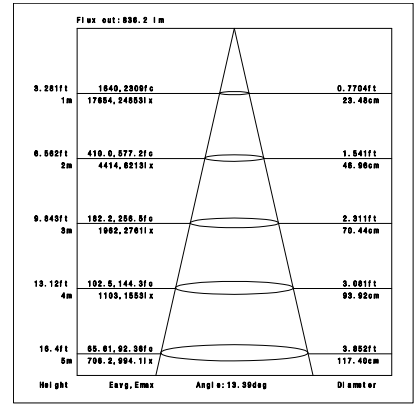

Ordering Information:

○White ●Black

Power	CRI	Beam Angle	Luminous	CCT	Housing	Part Number
30W	>80	▲ 15°	2980 lm	3000K	○	TL284-30W-830-W-15
			3160 lm	4000K	●	TL284-30W-830-B-15
		▲ 20°	3010 lm	3000K	○	TL284-30W-840-W-15
			3250 lm	4000K	●	TL284-30W-840-B-15
		▲ 45°	2990 lm	3000K	○	TL284-30W-830-W-20
			3190 lm	4000K	●	TL284-30W-830-B-20
	>90	▲ 15°	2670 lm	3000K	○	TL284-30W-840-W-20
			2810 lm	4000K	●	TL284-30W-840-B-20
		▲ 20°	2700 lm	3000K	○	TL284-30W-830-W-45
			2830 lm	4000K	●	TL284-30W-830-B-45
		▲ 45°	2680 lm	3000K	○	TL284-30W-840-W-45
			2810 lm	4000K	●	TL284-30W-840-B-45

3000K

4000K

CRI90 15°

3000K

4000K

CRI90 20°

3000K

4000K

CRI90 45°

3000K

4000K

Packaging:

**Box**  
L280\*W110\*H280 mm  
1pc/box  
GW: 1.55kg/box

**Outer carton**  
L590Xw570xH320mm  
10 pcs/CTN  
GW: 17kg/carton

Installation instruction

Adaptor installation diagram