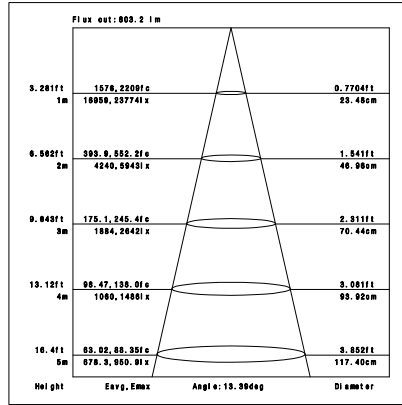

Ordering Information:

○White ●Black

Power	CRI	Beam Angle	Luminous	CCT	Housing	Part Number
30W	>80	▲ 15°	2980 lm	3000K	○	TL284-30W-830-W-15
			3160 lm	4000K	●	TL284-30W-830-B-15
		▲ 20°	3010 lm	3000K	○	TL284-30W-840-W-15
			3250 lm	4000K	●	TL284-30W-840-B-15
		▲ 45°	2990 lm	3000K	○	TL284-30W-830-W-20
			3190 lm	4000K	●	TL284-30W-830-B-20
	>90	▲ 15°	2670 lm	3000K	○	TL284-30W-840-W-20
			2810 lm	4000K	●	TL284-30W-840-B-20
		▲ 20°	2700 lm	3000K	○	TL284-30W-830-W-45
			2830 lm	4000K	●	TL284-30W-830-B-45
		▲ 45°	2680 lm	3000K	○	TL284-30W-840-W-45
			2810 lm	4000K	●	TL284-30W-840-B-45

3000K

4000K

CRI90 15°

3000K

4000K

CRI90 20°

3000K

4000K

CRI90 45°

3000K

4000K

Packaging:

**Box**  
L280\*W110\*H280 mm  
1pc/box  
GW: 1.55kg/box

**Outer carton**  
L590Xw570xH320mm  
10 pcs/CTN  
GW: 17kg/carton

Installation instruction

Adaptor installation diagram