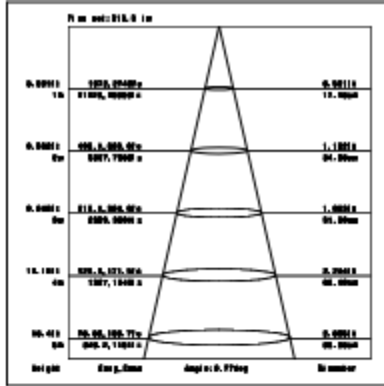

Ordering Information:

○ White ● Black

Power	CRI	Beam Angle	Luminous	CCT	Housing	Part Number
20W	>80	▲ 10°	2040 lm	3000K	○	TL244-20W-830-W-10
					●	TL244-20W-830-B-10
		2050 lm	4000K	○	TL244-20W-840-W-10	
				●	TL244-20W-840-B-10	
		▲ 20°	2060 lm	3000K	○	TL244-20W-830-W-20
					●	TL244-20W-830-B-20
	2060 lm	4000K	○	TL244-20W-840-W-20		
			●	TL244-20W-840-B-20		
	▲ 38°	2050 lm	3000K	○	TL244-20W-830-W-38	
				●	TL244-20W-830-B-38	
	2040 lm	4000K	○	TL244-20W-840-W-38		
			●	TL244-20W-840-B-38		
>90	▲ 10°		1730 lm	3000K	○	TL244-20W-930-W-10
					●	TL244-20W-930-B-10
		1870 lm	4000K	○	TL244-20W-940-W-10	
				●	TL244-20W-940-B-10	
		▲ 20°	1750 lm	3000K	○	TL244-20W-930-W-20
					●	TL244-20W-930-B-20
	1900 lm	4000K	○	TL244-20W-940-W-20		
			●	TL244-20W-940-B-20		
	▲ 38°	1750 lm	3000K	○	TL244-20W-930-W-38	
				●	TL244-20W-930-B-38	
	1890 lm	4000K	○	TL244-20W-940-W-38		
			●	TL244-20W-940-B-38		

Technical Data test pattern

CRI80 10°

3000K

4000K

CRI90 10°

3000K

4000K

CRI90 20°