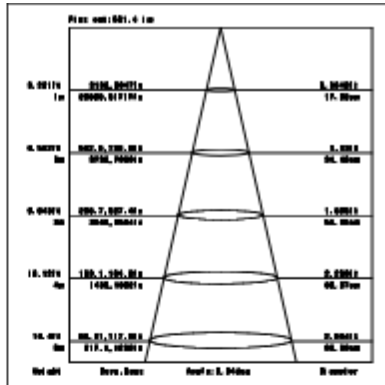

iTrack Vario Series

**TL24-20W**

Reflector

Technical Parameters:

Name	Parameters
Light source:	COB
Input Voltage:	AC220~240V 50/60Hz
LED Current:	500mA, 35-37V
Rated life:	>50,000 hours
Operating temperature:	-20°C~40°C
Storage temperature:	-30°C~60°C
Certificate:	CE/RoHS
Weight:	1.25KG

Ordering Information:

○ White ● Black

Power	CRI	Beam Angle	Luminous	CCT	Housing	Part Number
20W	>80	▲ 10°	2040 lm	3000K	○	TL244-20W-830-W-10
					●	TL244-20W-830-B-10
		2050 lm	4000K	○	TL244-20W-840-W-10	
				●	TL244-20W-840-B-10	
		▲ 20°	2060 lm	3000K	○	TL244-20W-830-W-20
					●	TL244-20W-830-B-20
	2060 lm	4000K	○	TL244-20W-840-W-20		
			●	TL244-20W-840-B-20		
	▲ 38°	2050 lm	3000K	○	TL244-20W-830-W-38	
				●	TL244-20W-830-B-38	
	2040 lm	4000K	○	TL244-20W-840-W-38		
			●	TL244-20W-840-B-38		
>90	▲ 10°		1730 lm	3000K	○	TL244-20W-930-W-10
					●	TL244-20W-930-B-10
		1870 lm	4000K	○	TL244-20W-940-W-10	
				●	TL244-20W-940-B-10	
		▲ 20°	1750 lm	3000K	○	TL244-20W-930-W-20
					●	TL244-20W-930-B-20
	1900 lm	4000K	○	TL244-20W-940-W-20		
			●	TL244-20W-940-B-20		
	▲ 38°	1750 lm	3000K	○	TL244-20W-930-W-38	
				●	TL244-20W-930-B-38	
	1890 lm	4000K	○	TL244-20W-940-W-38		
			●	TL244-20W-940-B-38		

Technical Data test pattern

CRI80 10°

3000K

4000K

CRI90 10°

3000K

4000K

CRI90 20°