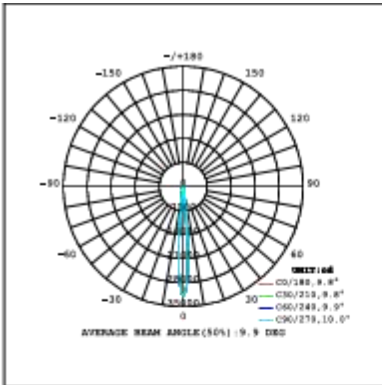

iTrack Vario Series

**TL24-20W**

Reflector

Technical Parameters:

Name	Parameters
Light source:	COB
Input Voltage:	AC220~240V 50/60Hz
LED Current:	500mA, 35-37V
Rated life:	>50,000 hours
Operating temperature:	-20°C~40°C
Storage temperature:	-30°C~60°C
Certificate:	CE/RoHS
Weight:	1.25KG

Ordering Information:

○ White ● Black

Power	CRI	Beam Angle	Luminous	CCT	Housing	Part Number
20W	>80	▲ 10°	2040 lm	3000K	○	TL244-20W-830-W-10
					●	TL244-20W-830-B-10
		2050 lm	4000K	○	TL244-20W-840-W-10	
				●	TL244-20W-840-B-10	
		▲ 20°	2060 lm	3000K	○	TL244-20W-830-W-20
					●	TL244-20W-830-B-20
	2060 lm	4000K	○	TL244-20W-840-W-20		
			●	TL244-20W-840-B-20		
	▲ 38°	2050 lm	3000K	○	TL244-20W-830-W-38	
				●	TL244-20W-830-B-38	
	2040 lm	4000K	○	TL244-20W-840-W-38		
			●	TL244-20W-840-B-38		
>90	▲ 10°		1730 lm	3000K	○	TL244-20W-930-W-10
					●	TL244-20W-930-B-10
		1870 lm	4000K	○	TL244-20W-940-W-10	
				●	TL244-20W-940-B-10	
		▲ 20°	1750 lm	3000K	○	TL244-20W-930-W-20
					●	TL244-20W-930-B-20
	1900 lm	4000K	○	TL244-20W-940-W-20		
			●	TL244-20W-940-B-20		
	▲ 38°	1750 lm	3000K	○	TL244-20W-930-W-38	
				●	TL244-20W-930-B-38	
	1890 lm	4000K	○	TL244-20W-940-W-38		
			●	TL244-20W-940-B-38		

Technical Data test pattern

CRI80 10°

3000K

4000K

CRI90 10°

3000K

4000K

CRI90 20°