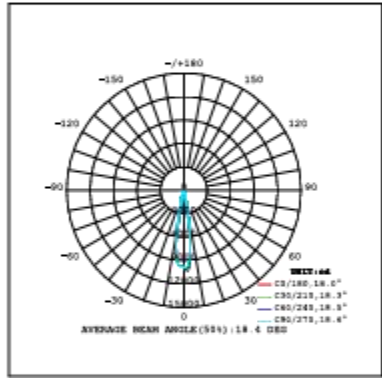

Ordering Information:

○ White ● Black

Power	CRI	Beam Angle	Luminous	CCT	Housing	Part Number
20W	>80	▲ 10°	2040 lm	3000K	○	TL244-20W-830-W-10
					●	TL244-20W-830-B-10
		2050 lm	4000K	○	TL244-20W-840-W-10	
				●	TL244-20W-840-B-10	
		▲ 20°	2060 lm	3000K	○	TL244-20W-830-W-20
					●	TL244-20W-830-B-20
	2060 lm	4000K	○	TL244-20W-840-W-20		
			●	TL244-20W-840-B-20		
	▲ 38°	2050 lm	3000K	○	TL244-20W-830-W-38	
				●	TL244-20W-830-B-38	
	2040 lm	4000K	○	TL244-20W-840-W-38		
			●	TL244-20W-840-B-38		
>90	▲ 10°		1730 lm	3000K	○	TL244-20W-930-W-10
					●	TL244-20W-930-B-10
		1870 lm	4000K	○	TL244-20W-940-W-10	
				●	TL244-20W-940-B-10	
		▲ 20°	1750 lm	3000K	○	TL244-20W-930-W-20
					●	TL244-20W-930-B-20
	1900 lm	4000K	○	TL244-20W-940-W-20		
			●	TL244-20W-940-B-20		
	▲ 38°	1750 lm	3000K	○	TL244-20W-930-W-38	
				●	TL244-20W-930-B-38	
	1890 lm	4000K	○	TL244-20W-940-W-38		
			●	TL244-20W-940-B-38		

Technical Data test pattern

CRI80 10°

3000K

4000K

CRI90 10°

3000K

4000K

CRI90 20°