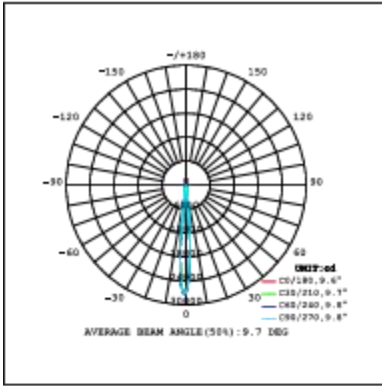

Ordering Information:

○ White ● Black

Power	CRI	Beam Angle	Luminous	CCT	Housing	Part Number
20W	>80	▲ 10°	2040 lm	3000K	○	TL244-20W-830-W-10
					●	TL244-20W-830-B-10
		2050 lm	4000K	○	TL244-20W-840-W-10	
				●	TL244-20W-840-B-10	
		▲ 20°	2060 lm	3000K	○	TL244-20W-830-W-20
					●	TL244-20W-830-B-20
	2060 lm	4000K	○	TL244-20W-840-W-20		
			●	TL244-20W-840-B-20		
	▲ 38°	2050 lm	3000K	○	TL244-20W-830-W-38	
				●	TL244-20W-830-B-38	
	2040 lm	4000K	○	TL244-20W-840-W-38		
			●	TL244-20W-840-B-38		
>90	▲ 10°		1730 lm	3000K	○	TL244-20W-930-W-10
					●	TL244-20W-930-B-10
		1870 lm	4000K	○	TL244-20W-940-W-10	
				●	TL244-20W-940-B-10	
		▲ 20°	1750 lm	3000K	○	TL244-20W-930-W-20
					●	TL244-20W-930-B-20
	1900 lm	4000K	○	TL244-20W-940-W-20		
			●	TL244-20W-940-B-20		
	▲ 38°	1750 lm	3000K	○	TL244-20W-930-W-38	
				●	TL244-20W-930-B-38	
	1890 lm	4000K	○	TL244-20W-940-W-38		
			●	TL244-20W-940-B-38		

Technical Data test pattern

CRI80 10°

3000K

4000K

CRI90 10°

3000K

4000K

CRI90 20°