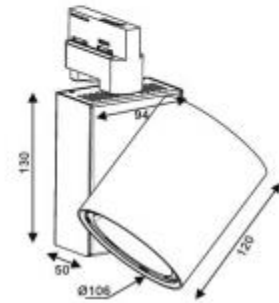

iTrack Vario Series

**TL24-20W**

Reflector

Technical Parameters:

Name	Parameters
Light source:	COB
Input Voltage:	AC220~240V 50/60Hz
LED Current:	500mA, 35-37V
Rated life:	>50,000 hours
Operating temperature:	-20°C~40°C
Storage temperature:	-30°C~60°C
Certificate:	CE/RoHS
Weight:	1.25KG

Ordering Information:

○ White ● Black

Power	CRI	Beam Angle	Luminous	CCT	Housing	Part Number
20W	>80	▲ 10°	2040 lm	3000K	○	TL244-20W-830-W-10
					●	TL244-20W-830-B-10
		2050 lm	4000K	○	TL244-20W-840-W-10	
				●	TL244-20W-840-B-10	
		▲ 20°	2060 lm	3000K	○	TL244-20W-830-W-20
					●	TL244-20W-830-B-20
	2060 lm	4000K	○	TL244-20W-840-W-20		
			●	TL244-20W-840-B-20		
	▲ 38°	2050 lm	3000K	○	TL244-20W-830-W-38	
				●	TL244-20W-830-B-38	
	2040 lm	4000K	○	TL244-20W-840-W-38		
			●	TL244-20W-840-B-38		
>90	▲ 10°		1730 lm	3000K	○	TL244-20W-930-W-10
					●	TL244-20W-930-B-10
		1870 lm	4000K	○	TL244-20W-940-W-10	
				●	TL244-20W-940-B-10	
		▲ 20°	1750 lm	3000K	○	TL244-20W-930-W-20
					●	TL244-20W-930-B-20
	1900 lm	4000K	○	TL244-20W-940-W-20		
			●	TL244-20W-940-B-20		
	▲ 38°	1750 lm	3000K	○	TL244-20W-930-W-38	
				●	TL244-20W-930-B-38	
	1890 lm	4000K	○	TL244-20W-940-W-38		
			●	TL244-20W-940-B-38		

Cautions

(Before Installation)

(Before Remove)

Packaging:

**Box**

L165\*W130\*H200mm  
 1pc/box  
 GW: 1.55kg/box

**Outer carton**

L545Xw355xH430mm  
 16pcs/CTN  
 GW: 26kg/carton