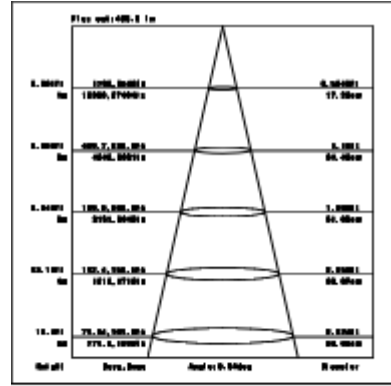

Ordering Information:

○ White ● Black

Power	CRI	Beam Angle	Luminous	CCT	Housing	Part Number
20W	>80	▲ 10°	2040 lm	3000K	○	TL244-20W-830-W-10
					●	TL244-20W-830-B-10
		2050 lm	4000K	○	TL244-20W-840-W-10	
				●	TL244-20W-840-B-10	
		▲ 20°	2060 lm	3000K	○	TL244-20W-830-W-20
					●	TL244-20W-830-B-20
	2060 lm	4000K	○	TL244-20W-840-W-20		
			●	TL244-20W-840-B-20		
	▲ 38°	2050 lm	3000K	○	TL244-20W-830-W-38	
				●	TL244-20W-830-B-38	
	2040 lm	4000K	○	TL244-20W-840-W-38		
			●	TL244-20W-840-B-38		
>90	▲ 10°		1730 lm	3000K	○	TL244-20W-930-W-10
					●	TL244-20W-930-B-10
		1870 lm	4000K	○	TL244-20W-940-W-10	
				●	TL244-20W-940-B-10	
		▲ 20°	1750 lm	3000K	○	TL244-20W-930-W-20
					●	TL244-20W-930-B-20
	1900 lm	4000K	○	TL244-20W-940-W-20		
			●	TL244-20W-940-B-20		
	▲ 38°	1750 lm	3000K	○	TL244-20W-930-W-38	
				●	TL244-20W-930-B-38	
	1890 lm	4000K	○	TL244-20W-940-W-38		
			●	TL244-20W-940-B-38		

Technical Data test pattern

CRI80 10°

3000K

4000K

CRI90 10°

3000K

4000K

CRI90 20°