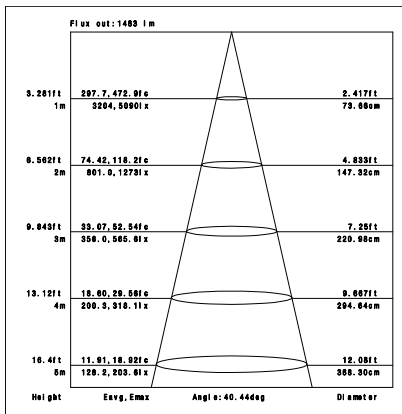

Ordering Information:

○White ●Black

Power	CRI	Beam Angle	Luminous	CCT	Housing	Part Number
30W	>80	▲ 15°	2980 lm	3000K	○	TL224-30W-830-W-15
					●	TL224-30W-830-B-15
		3160 lm	4000K	○	TL224-30W-840-W-15	
				●	TL224-30W-840-B-15	
		▲ 20°	3010 lm	3000K	○	TL224-30W-830-W-20
					●	TL224-30W-830-B-20
	3250 lm	4000K	○	TL224-30W-840-W-20		
			●	TL224-30W-840-B-20		
	▲ 45°	2990 lm	3000K	○	TL224-30W-830-W-45	
				●	TL224-30W-830-B-45	
	3190 lm	4000K	○	TL224-30W-840-W-45		
			●	TL224-30W-840-B-45		
>90	▲ 15°	2670 lm	3000K	○	TL224-30W-930-W-15	
				●	TL224-30W-930-B-15	
	2810 lm	4000K	○	TL224-30W-940-W-15		
			●	TL224-30W-940-B-15		
	▲ 20°	2700 lm	3000K	○	TL224-30W-930-W-20	
				●	TL224-30W-930-B-20	
2830 lm	4000K	○	TL224-30W-940-W-20			
		●	TL224-30W-940-B-20			
▲ 45°	2680 lm	3000K	3000K	○	TL224-30W-930-W-45	
				●	TL224-30W-930-B-45	
2810 lm	4000K	○	TL224-30W-940-W-45			
		●	TL224-30W-940-B-45			

3000K

4000K

CRI90 15°

3000K

4000K

CRI90 20°

3000K

4000K

CRI90 45°

3000K

4000K

Packaging:

Box
L288*W256H120mm
1pc/box
GW: 1.35kg/box

Outer carton
L600XW540xH265mm
8pcs/CTN
GW: 12kg/carton

Installation instruction

Product naming system

TL (X) XX X (H) - XW - X XX - X- XX