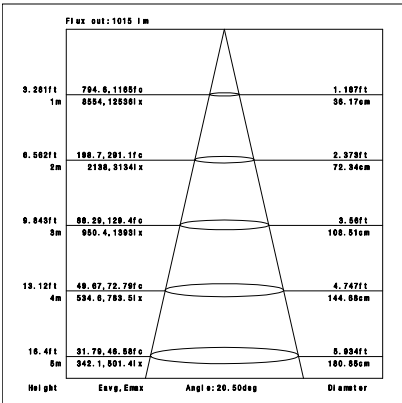

Ordering Information:

○White ●Black

Power	CRI	Beam Angle	Luminous	CCT	Housing	Part Number
30W	>80	▲ 15°	2980 lm	3000K	○	TL224-30W-830-W-15
					●	TL224-30W-830-B-15
		3160 lm	4000K	○	TL224-30W-840-W-15	
				●	TL224-30W-840-B-15	
		▲ 20°	3010 lm	3000K	○	TL224-30W-830-W-20
					●	TL224-30W-830-B-20
	3250 lm	4000K	○	TL224-30W-840-W-20		
			●	TL224-30W-840-B-20		
	▲ 45°	2990 lm	3000K	○	TL224-30W-830-W-45	
				●	TL224-30W-830-B-45	
	3190 lm	4000K	○	TL224-30W-840-W-45		
			●	TL224-30W-840-B-45		
>90	▲ 15°	2670 lm	3000K	○	TL224-30W-930-W-15	
				●	TL224-30W-930-B-15	
	2810 lm	4000K	○	TL224-30W-940-W-15		
			●	TL224-30W-940-B-15		
	▲ 20°	2700 lm	3000K	○	TL224-30W-930-W-20	
				●	TL224-30W-930-B-20	
2830 lm	4000K	○	TL224-30W-940-W-20			
		●	TL224-30W-940-B-20			
▲ 45°	2680 lm	3000K	3000K	○	TL224-30W-930-W-45	
				●	TL224-30W-930-B-45	
2810 lm	4000K	○	TL224-30W-940-W-45			
		●	TL224-30W-940-B-45			

3000K

4000K

CRI90 15°

3000K

4000K

CRI90 20°

3000K

4000K

CRI90 45°

3000K

4000K

Packaging:

Box
L288*W256H120mm
1pc/box
GW: 1.35kg/box

Outer carton
L600XW540xH265mm
8pcs/CTN
GW: 12kg/carton

Installation instruction

Product naming system

TL (X) XX X (H) - XW - X XX - X- XX