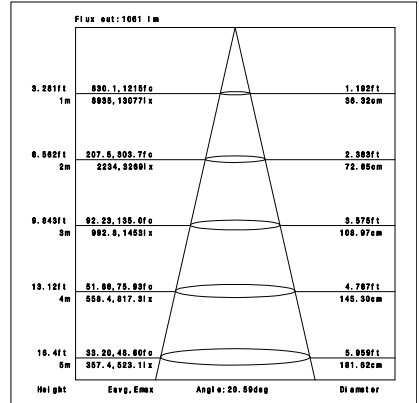

Ordering Information:

○White ●Black

Power	CRI	Beam Angle	Luminous	CCT	Housing	Part Number
30W	>80	▲ 15°	2980 lm	3000K	○	TL224-30W-830-W-15
					●	TL224-30W-830-B-15
		3160 lm	4000K	○	TL224-30W-840-W-15	
				●	TL224-30W-840-B-15	
		▲ 20°	3010 lm	3000K	○	TL224-30W-830-W-20
					●	TL224-30W-830-B-20
	3250 lm	4000K	○	TL224-30W-840-W-20		
			●	TL224-30W-840-B-20		
	▲ 45°	2990 lm	3000K	○	TL224-30W-830-W-45	
				●	TL224-30W-830-B-45	
	3190 lm	4000K	○	TL224-30W-840-W-45		
			●	TL224-30W-840-B-45		
>90	▲ 15°	2670 lm	3000K	○	TL224-30W-930-W-15	
				●	TL224-30W-930-B-15	
	2810 lm	4000K	○	TL224-30W-940-W-15		
			●	TL224-30W-940-B-15		
	▲ 20°	2700 lm	3000K	○	TL224-30W-930-W-20	
				●	TL224-30W-930-B-20	
2830 lm	4000K	○	TL224-30W-940-W-20			
		●	TL224-30W-940-B-20			
▲ 45°	2680 lm	3000K	3000K	○	TL224-30W-930-W-45	
				●	TL224-30W-930-B-45	
2810 lm	4000K	○	TL224-30W-940-W-45			
		●	TL224-30W-940-B-45			

3000K

4000K

CRI90 15°

3000K

4000K

CRI90 20°

3000K

4000K

CRI90 45°

3000K

4000K

Packaging:

Box
L288*W256H120mm
1pc/box
GW: 1.35kg/box

Outer carton
L600XW540xH265mm
8pcs/CTN
GW: 12kg/carton

Installation instruction

Product naming system

TL (X) XX X (H) - XW - X XX - X- XX