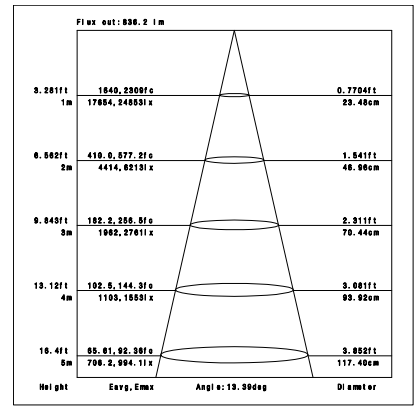

Ordering Information:

○White ●Black

Power	CRI	Beam Angle	Luminous	CCT	Housing	Part Number
30W	>80	▲ 15°	2980 lm	3000K	○	TL224-30W-830-W-15
					●	TL224-30W-830-B-15
		3160 lm	4000K	○	TL224-30W-840-W-15	
				●	TL224-30W-840-B-15	
		▲ 20°	3010 lm	3000K	○	TL224-30W-830-W-20
					●	TL224-30W-830-B-20
	3250 lm	4000K	○	TL224-30W-840-W-20		
			●	TL224-30W-840-B-20		
	▲ 45°	2990 lm	3000K	○	TL224-30W-830-W-45	
				●	TL224-30W-830-B-45	
	3190 lm	4000K	○	TL224-30W-840-W-45		
			●	TL224-30W-840-B-45		
>90	▲ 15°	2670 lm	3000K	○	TL224-30W-930-W-15	
				●	TL224-30W-930-B-15	
	2810 lm	4000K	○	TL224-30W-940-W-15		
			●	TL224-30W-940-B-15		
	▲ 20°	2700 lm	3000K	○	TL224-30W-930-W-20	
				●	TL224-30W-930-B-20	
2830 lm	4000K	○	TL224-30W-940-W-20			
		●	TL224-30W-940-B-20			
▲ 45°	2680 lm	3000K	3000K	○	TL224-30W-930-W-45	
				●	TL224-30W-930-B-45	
2810 lm	4000K	○	TL224-30W-940-W-45			
		●	TL224-30W-940-B-45			

3000K

4000K

CRI90 15°

3000K

4000K

CRI90 20°

3000K

4000K

CRI90 45°

3000K

4000K

Packaging:

Box
L288*W256H120mm
1pc/box
GW: 1.35kg/box

Outer carton
L600XW540xH265mm
8pcs/CTN
GW: 12kg/carton

Installation instruction

Product naming system

TL (X) XX X (H) - XW - X XX - X- XX