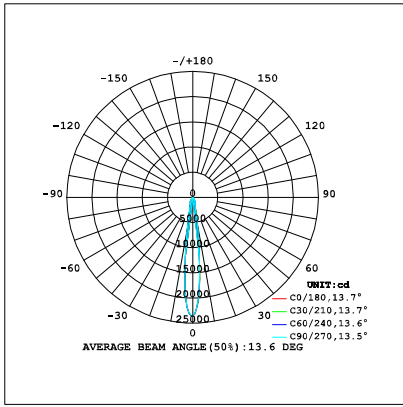

Ordering Information:

○White ●Black

Power	CRI	Beam Angle	Luminous	CCT	Housing	Part Number
30W	>80	▲ 15°	2980 lm	3000K	○	TL224-30W-830-W-15
					●	TL224-30W-830-B-15
		3160 lm	4000K	○	TL224-30W-840-W-15	
				●	TL224-30W-840-B-15	
		▲ 20°	3010 lm	3000K	○	TL224-30W-830-W-20
					●	TL224-30W-830-B-20
	3250 lm	4000K	○	TL224-30W-840-W-20		
			●	TL224-30W-840-B-20		
	▲ 45°	2990 lm	3000K	○	TL224-30W-830-W-45	
				●	TL224-30W-830-B-45	
	3190 lm	4000K	○	TL224-30W-840-W-45		
			●	TL224-30W-840-B-45		
>90	▲ 15°	2670 lm	3000K	○	TL224-30W-930-W-15	
				●	TL224-30W-930-B-15	
	2810 lm	4000K	○	TL224-30W-940-W-15		
			●	TL224-30W-940-B-15		
	▲ 20°	2700 lm	3000K	○	TL224-30W-930-W-20	
				●	TL224-30W-930-B-20	
2830 lm	4000K	○	TL224-30W-940-W-20			
		●	TL224-30W-940-B-20			
▲ 45°	2680 lm	3000K	3000K	○	TL224-30W-930-W-45	
				●	TL224-30W-930-B-45	
2810 lm	4000K	○	TL224-30W-940-W-45			
		●	TL224-30W-940-B-45			

Technical Data test pattern

CRI80 15°

3000K

4000K

CRI80 20°

3000K

4000K

CRI80 45°

3000K

4000K

CRI90 15°

3000K

4000K

CRI90 20°

3000K

4000K

TL (X) XX X (H) - XW - X XX - X- XX