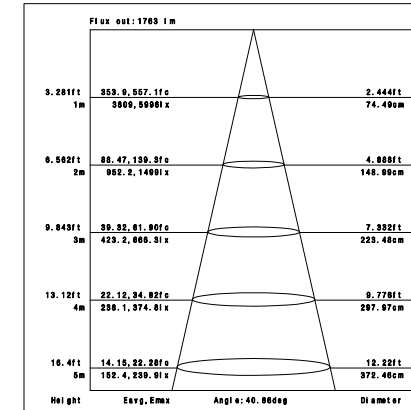

Technical Data test pattern

CRI80 15°

3000K

4000K

CRI80 20°

3000K

4000K

CRI80 45°

3000K

4000K

CRI90 15°

3000K

4000K