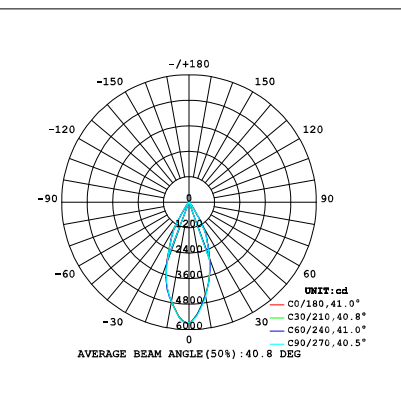

Ordering Information:

○White ●Black

Power	CRI	Beam Angle	Luminous	CCT	Housing	Part Number
30W	>80	▲ 15°	2980 lm	3000K	○	TL224-30W-830-W-15
					●	TL224-30W-830-B-15
		3160 lm	4000K	○	TL224-30W-840-W-15	
				●	TL224-30W-840-B-15	
		▲ 20°	3010 lm	3000K	○	TL224-30W-830-W-20
					●	TL224-30W-830-B-20
	3250 lm	4000K	○	TL224-30W-840-W-20		
			●	TL224-30W-840-B-20		
	▲ 45°	2990 lm	3000K	○	TL224-30W-830-W-45	
				●	TL224-30W-830-B-45	
	3190 lm	4000K	○	TL224-30W-840-W-45		
			●	TL224-30W-840-B-45		
>90	▲ 15°	2670 lm	3000K	○	TL224-30W-930-W-15	
				●	TL224-30W-930-B-15	
	2810 lm	4000K	○	TL224-30W-940-W-15		
			●	TL224-30W-940-B-15		
	▲ 20°	2700 lm	3000K	○	TL224-30W-930-W-20	
				●	TL224-30W-930-B-20	
2830 lm	4000K	○	TL224-30W-940-W-20			
		●	TL224-30W-940-B-20			
▲ 45°	2680 lm	3000K	3000K	○	TL224-30W-930-W-45	
				●	TL224-30W-930-B-45	
2810 lm	4000K	○	TL224-30W-940-W-45			
		●	TL224-30W-940-B-45			

Technical Data test pattern

CRI80 15°

3000K

4000K

CRI80 20°

3000K

4000K

CRI80 45°

TL (X) XX X (H) - XW - X XX - X- XX