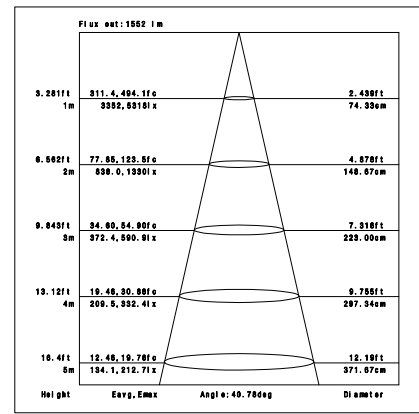

Ordering Information:

○White ●Black

Power	CRI	Beam Angle	Luminous	CCT	Housing	Part Number
30W	>80	▲ 15°	2980 lm	3000K	○	TL224-30W-830-W-15
					●	TL224-30W-830-B-15
		3160 lm	4000K	○	TL224-30W-840-W-15	
				●	TL224-30W-840-B-15	
		▲ 20°	3010 lm	3000K	○	TL224-30W-830-W-20
					●	TL224-30W-830-B-20
	3250 lm	4000K	○	TL224-30W-840-W-20		
			●	TL224-30W-840-B-20		
	▲ 45°	2990 lm	3000K	○	TL224-30W-830-W-45	
				●	TL224-30W-830-B-45	
	3190 lm	4000K	○	TL224-30W-840-W-45		
			●	TL224-30W-840-B-45		
>90	▲ 15°	2670 lm	3000K	○	TL224-30W-930-W-15	
				●	TL224-30W-930-B-15	
	2810 lm	4000K	○	TL224-30W-940-W-15		
			●	TL224-30W-940-B-15		
	▲ 20°	2700 lm	3000K	○	TL224-30W-930-W-20	
				●	TL224-30W-930-B-20	
2830 lm	4000K	○	TL224-30W-940-W-20			
		●	TL224-30W-940-B-20			
▲ 45°	2680 lm	3000K	3000K	○	TL224-30W-930-W-45	
				●	TL224-30W-930-B-45	
2810 lm	4000K	○	TL224-30W-940-W-45			
		●	TL224-30W-940-B-45			

3000K

4000K

CRI90 15°

3000K

4000K

CRI90 20°

3000K

4000K

CRI90 45°

3000K

4000K

Packaging:

Box
L288*W256H120mm
1pc/box
GW: 1.35kg/box

Outer carton
L600XW540xH265mm
8pcs/CTN
GW: 12kg/carton

Installation instruction

Product naming system

TL (X) XX X (H) - XW - X XX - X- XX