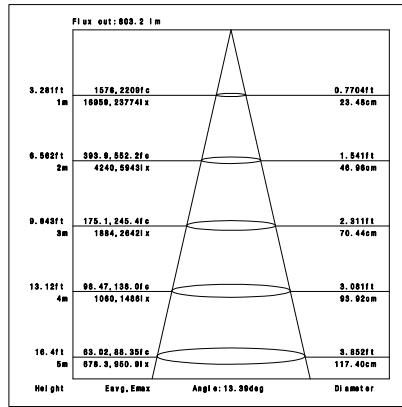

Ordering Information:

○White ●Black

Power	CRI	Beam Angle	Luminous	CCT	Housing	Part Number
30W	>80	▲ 15°	2980 lm	3000K	○	TL224-30W-830-W-15
					●	TL224-30W-830-B-15
		3160 lm	4000K	○	TL224-30W-840-W-15	
				●	TL224-30W-840-B-15	
		▲ 20°	3010 lm	3000K	○	TL224-30W-830-W-20
					●	TL224-30W-830-B-20
	3250 lm	4000K	○	TL224-30W-840-W-20		
			●	TL224-30W-840-B-20		
	▲ 45°	2990 lm	3000K	○	TL224-30W-830-W-45	
				●	TL224-30W-830-B-45	
	3190 lm	4000K	○	TL224-30W-840-W-45		
			●	TL224-30W-840-B-45		
>90	▲ 15°	2670 lm	3000K	○	TL224-30W-930-W-15	
				●	TL224-30W-930-B-15	
	2810 lm	4000K	○	TL224-30W-940-W-15		
			●	TL224-30W-940-B-15		
	▲ 20°	2700 lm	3000K	○	TL224-30W-930-W-20	
				●	TL224-30W-930-B-20	
2830 lm	4000K	○	TL224-30W-940-W-20			
		●	TL224-30W-940-B-20			
▲ 45°	2680 lm	3000K	3000K	○	TL224-30W-930-W-45	
				●	TL224-30W-930-B-45	
2810 lm	4000K	○	TL224-30W-940-W-45			
		●	TL224-30W-940-B-45			

3000K

4000K

CRI90 15°

3000K

4000K

CRI90 20°

3000K

4000K

CRI90 45°

3000K

4000K

Packaging:

Box
L288*W256H120mm
1pc/box
GW: 1.35kg/box

Outer carton
L600XW540xH265mm
8pcs/CTN
GW: 12kg/carton

Installation instruction

Product naming system

TL (X) XX X (H) - XW - X XX - X- XX