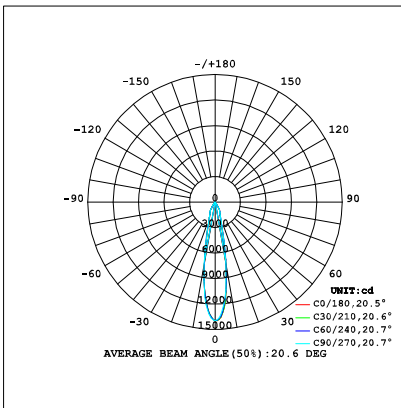

Ordering Information:

○White ●Black

Power	CRI	Beam Angle	Luminous	CCT	Housing	Part Number
30W	>80	▲ 15°	2980 lm	3000K	○	TL224-30W-830-W-15
					●	TL224-30W-830-B-15
		3160 lm	4000K	○	TL224-30W-840-W-15	
				●	TL224-30W-840-B-15	
		▲ 20°	3010 lm	3000K	○	TL224-30W-830-W-20
					●	TL224-30W-830-B-20
	3250 lm	4000K	○	TL224-30W-840-W-20		
			●	TL224-30W-840-B-20		
	▲ 45°	2990 lm	3000K	○	TL224-30W-830-W-45	
				●	TL224-30W-830-B-45	
	3190 lm	4000K	○	TL224-30W-840-W-45		
			●	TL224-30W-840-B-45		
>90	▲ 15°	2670 lm	3000K	○	TL224-30W-930-W-15	
				●	TL224-30W-930-B-15	
	2810 lm	4000K	○	TL224-30W-940-W-15		
			●	TL224-30W-940-B-15		
	▲ 20°	2700 lm	3000K	○	TL224-30W-930-W-20	
				●	TL224-30W-930-B-20	
2830 lm	4000K	○	TL224-30W-940-W-20			
		●	TL224-30W-940-B-20			
▲ 45°	2680 lm	3000K	3000K	○	TL224-30W-930-W-45	
				●	TL224-30W-930-B-45	
2810 lm	4000K	○	TL224-30W-940-W-45			
		●	TL224-30W-940-B-45			

Technical Data test pattern

CRI80 15°

3000K

4000K

CRI80 20°

3000K

4000K

CRI80 45°