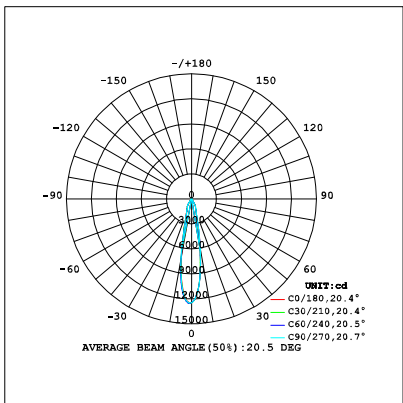

Ordering Information:

○White ●Black

Power	CRI	Beam Angle	Luminous	CCT	Housing	Part Number
30W	>80	▲ 15°	2980 lm	3000K	○	TL224-30W-830-W-15
					●	TL224-30W-830-B-15
		3160 lm	4000K	○	TL224-30W-840-W-15	
				●	TL224-30W-840-B-15	
		▲ 20°	3010 lm	3000K	○	TL224-30W-830-W-20
					●	TL224-30W-830-B-20
	3250 lm	4000K	○	TL224-30W-840-W-20		
			●	TL224-30W-840-B-20		
	▲ 45°	2990 lm	3000K	○	TL224-30W-830-W-45	
				●	TL224-30W-830-B-45	
	3190 lm	4000K	○	TL224-30W-840-W-45		
			●	TL224-30W-840-B-45		
>90	▲ 15°	2670 lm	3000K	○	TL224-30W-930-W-15	
				●	TL224-30W-930-B-15	
	2810 lm	4000K	○	TL224-30W-940-W-15		
			●	TL224-30W-940-B-15		
	▲ 20°	2700 lm	3000K	○	TL224-30W-930-W-20	
				●	TL224-30W-930-B-20	
2830 lm	4000K	○	TL224-30W-940-W-20			
		●	TL224-30W-940-B-20			
▲ 45°	2680 lm	3000K	3000K	○	TL224-30W-930-W-45	
				●	TL224-30W-930-B-45	
2810 lm	4000K	○	TL224-30W-940-W-45			
		●	TL224-30W-940-B-45			

Technical Data test pattern

CRI80 15°

3000K

4000K

CRI80 20°

3000K

4000K

CRI80 45°

3000K

4000K

CRI90 15°

3000K

4000K

CRI90 20°

3000K

4000K

TL (X) XX X (H) - XW - X XX - X- XX