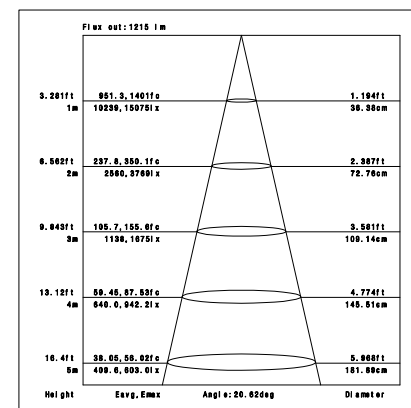

Ordering Information:

○White ●Black

Power	CRI	Beam Angle	Luminous	CCT	Housing	Part Number
30W	>80	▲ 15°	2980 lm	3000K	○	TL224-30W-830-W-15
					●	TL224-30W-830-B-15
		3160 lm	4000K	○	TL224-30W-840-W-15	
				●	TL224-30W-840-B-15	
		▲ 20°	3010 lm	3000K	○	TL224-30W-830-W-20
					●	TL224-30W-830-B-20
	3250 lm	4000K	○	TL224-30W-840-W-20		
			●	TL224-30W-840-B-20		
	▲ 45°	2990 lm	3000K	○	TL224-30W-830-W-45	
				●	TL224-30W-830-B-45	
	3190 lm	4000K	○	TL224-30W-840-W-45		
			●	TL224-30W-840-B-45		
>90	▲ 15°	2670 lm	3000K	○	TL224-30W-930-W-15	
				●	TL224-30W-930-B-15	
	2810 lm	4000K	○	TL224-30W-940-W-15		
			●	TL224-30W-940-B-15		
	▲ 20°	2700 lm	3000K	○	TL224-30W-930-W-20	
				●	TL224-30W-930-B-20	
2830 lm	4000K	○	TL224-30W-940-W-20			
		●	TL224-30W-940-B-20			
▲ 45°	2680 lm	3000K	3000K	○	TL224-30W-930-W-45	
				●	TL224-30W-930-B-45	
2810 lm	4000K	○	TL224-30W-940-W-45			
		●	TL224-30W-940-B-45			

Technical Data test pattern

CRI80 15°

3000K

4000K

CRI80 20°

3000K

4000K

CRI80 45°

CRI90 45°

3000K

4000K

Packaging:

Box
L288*W256H120mm
1pc/box
GW: 1.35kg/box

Outer carton
L600XW540xH265mm
8pcs/CTN
GW: 12kg/carton

Installation instruction

Product naming system

TL (X) XX X (H) - XW - X XX - X- XX