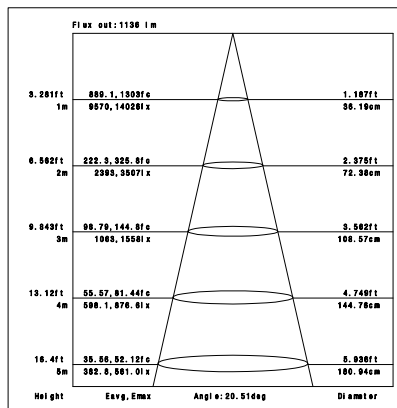

Ordering Information:

○White ●Black

Power	CRI	Beam Angle	Luminous	CCT	Housing	Part Number
30W	>80	▲ 15°	2980 lm	3000K	○	TL224-30W-830-W-15
					●	TL224-30W-830-B-15
		3160 lm	4000K	○	TL224-30W-840-W-15	
				●	TL224-30W-840-B-15	
		▲ 20°	3010 lm	3000K	○	TL224-30W-830-W-20
					●	TL224-30W-830-B-20
	3250 lm	4000K	○	TL224-30W-840-W-20		
			●	TL224-30W-840-B-20		
	▲ 45°	2990 lm	3000K	○	TL224-30W-830-W-45	
				●	TL224-30W-830-B-45	
	3190 lm	4000K	○	TL224-30W-840-W-45		
			●	TL224-30W-840-B-45		
>90	▲ 15°	2670 lm	3000K	○	TL224-30W-930-W-15	
				●	TL224-30W-930-B-15	
	2810 lm	4000K	○	TL224-30W-940-W-15		
			●	TL224-30W-940-B-15		
	▲ 20°	2700 lm	3000K	○	TL224-30W-930-W-20	
				●	TL224-30W-930-B-20	
2830 lm	4000K	○	TL224-30W-940-W-20			
		●	TL224-30W-940-B-20			
▲ 45°	2680 lm	3000K	3000K	○	TL224-30W-930-W-45	
				●	TL224-30W-930-B-45	
2810 lm	4000K	○	TL224-30W-940-W-45			
		●	TL224-30W-940-B-45			

Technical Data test pattern

CRI80 15°

3000K

4000K

CRI80 20°

3000K

4000K

CRI80 45°

CRI90 45°

3000K

4000K

Packaging:

Box
L288*W256H120mm
1pc/box
GW: 1.35kg/box

Outer carton
L600XW540xH265mm
8pcs/CTN
GW: 12kg/carton

Installation instruction

Product naming system

TL (X) XX X (H) - XW - X XX - X- XX