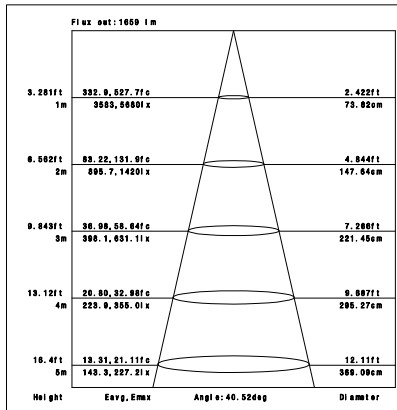

Technical Data test pattern

CRI80 15°

3000K

4000K

CRI80 20°

3000K

4000K

CRI80 45°

3000K

4000K

CRI90 15°

3000K

4000K