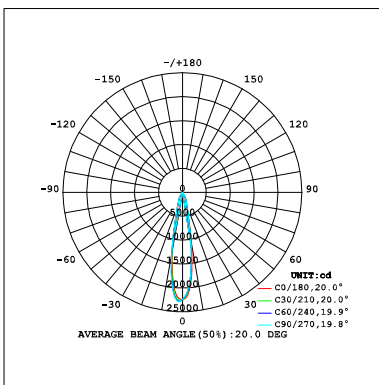

Ordering Information:

○ White ● Black

Power	CRI	Beam Angle	Luminous	CCT	Housing	Part Number
40W	>80	▲ 12°	4140 lm	3000K	○	SD031-40W-830-W-12
					●	SD031-40W-830-B-12
		4420 lm	4000K	○	SD031-40W-840-W-12	
				●	SD031-40W-840-B-12	
		▲ 20°	4180 lm	3000K	○	SD031-40W-830-W-20
					●	SD031-40W-830-B-20
	4350 lm	4000K	○	SD031-40W-840-W-20		
			●	SD031-40W-840-B-20		
	▲ 45°	4030 lm	3000K	○	SD031-40W-830-W-45	
				●	SD031-40W-830-B-45	
	4140 lm	4000K	○	SD031-40W-840-W-45		
			●	SD031-40W-840-B-45		
>90	▲ 12°		3530 lm	3000K	○	SD031-40W-930-W-12
					●	SD031-40W-930-B-12
		3700 lm	4000K	○	SD031-40W-940-W-12	
				●	SD031-40W-940-B-12	
		▲ 20°	3550 lm	3000K	○	SD031-40W-930-W-20
					●	SD031-40W-930-B-20
	3740 lm	4000K	○	SD031-40W-940-W-20		
			●	SD031-40W-940-B-20		
	▲ 45°	3400 lm	3000K	○	SD031-40W-930-W-45	
				●	SD031-40W-930-B-45	
	3650 lm	4000K	○	SD031-40W-940-W-45		
			●	SD031-40W-940-B-45		

Technical Data test pattern

CRI80 12°

3000K

4000K

CRI80 20°

3000K

4000K

CRI80 45°