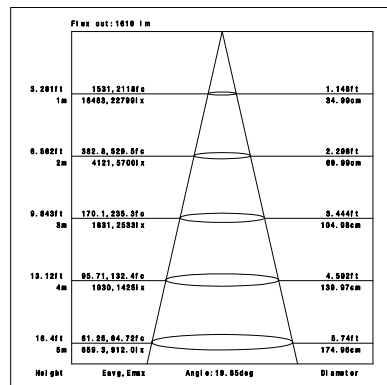

Ordering Information:

○ White ● Black

Power	CRI	Beam Angle	Luminous	CCT	Housing	Part Number
40W	>80	▲ 12°	4140 lm	3000K	○	SD031-40W-830-W-12
					●	SD031-40W-830-B-12
		4420 lm	4000K	○	SD031-40W-840-W-12	
				●	SD031-40W-840-B-12	
		▲ 20°	4180 lm	3000K	○	SD031-40W-830-W-20
					●	SD031-40W-830-B-20
	4350 lm	4000K	○	SD031-40W-840-W-20		
			●	SD031-40W-840-B-20		
	▲ 45°	4030 lm	3000K	○	SD031-40W-830-W-45	
				●	SD031-40W-830-B-45	
	4140 lm	4000K	○	SD031-40W-840-W-45		
			●	SD031-40W-840-B-45		
>90	▲ 12°		3530 lm	3000K	○	SD031-40W-930-W-12
					●	SD031-40W-930-B-12
		3700 lm	4000K	○	SD031-40W-940-W-12	
				●	SD031-40W-940-B-12	
		▲ 20°	3550 lm	3000K	○	SD031-40W-930-W-20
					●	SD031-40W-930-B-20
	3740 lm	4000K	○	SD031-40W-940-W-20		
			●	SD031-40W-940-B-20		
	▲ 45°	3400 lm	3000K	○	SD031-40W-930-W-45	
				●	SD031-40W-930-B-45	
	3650 lm	4000K	○	SD031-40W-940-W-45		
			●	SD031-40W-940-B-45		

Technical Data test pattern

CRI80 12°

3000K

4000K

CRI80 20°

3000K

4000K

CRI80 45°

3000K

4000K

CRI90 12°

3000K

4000K

CRI90 20°

3000K

4000K