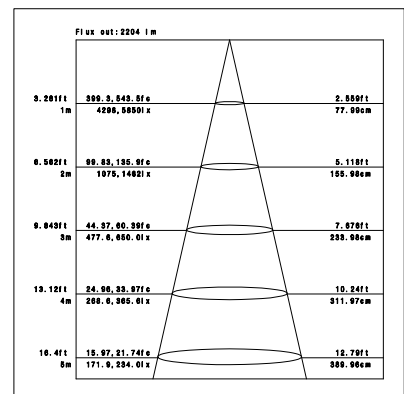

Ordering Information:

○ White ● Black

Power	CRI	Beam Angle	Luminous	CCT	Housing	Part Number
40W	>80	▲ 12°	4140 lm	3000K	○	SD031-40W-830-W-12
					●	SD031-40W-830-B-12
		4420 lm	4000K	○	SD031-40W-840-W-12	
				●	SD031-40W-840-B-12	
		▲ 20°	4180 lm	3000K	○	SD031-40W-830-W-20
					●	SD031-40W-830-B-20
	4350 lm	4000K	○	SD031-40W-840-W-20		
			●	SD031-40W-840-B-20		
	▲ 45°	4030 lm	3000K	○	SD031-40W-830-W-45	
				●	SD031-40W-830-B-45	
	4140 lm	4000K	○	SD031-40W-840-W-45		
			●	SD031-40W-840-B-45		
>90	▲ 12°		3530 lm	3000K	○	SD031-40W-930-W-12
					●	SD031-40W-930-B-12
		3700 lm	4000K	○	SD031-40W-940-W-12	
				●	SD031-40W-940-B-12	
		▲ 20°	3550 lm	3000K	○	SD031-40W-930-W-20
					●	SD031-40W-930-B-20
	3740 lm	4000K	○	SD031-40W-940-W-20		
			●	SD031-40W-940-B-20		
	▲ 45°	3400 lm	3000K	○	SD031-40W-930-W-45	
				●	SD031-40W-930-B-45	
	3650 lm	4000K	○	SD031-40W-940-W-45		
			●	SD031-40W-940-B-45		

Technical Data test pattern

CRI80 12°

3000K

4000K

CRI80 20°

3000K

4000K

CRI80 45°

3000K

4000K

CRI90 12°

3000K

4000K

CRI90 20°

3000K

4000K

CRI90 45°

3000K

4000K

Installation instruction

Packaging:

**Box**  
 L140\*W140\*H205mm  
 1pc/box  
 GW: 1.95kg/box

**Outer carton**  
 L730xW310xH220mm  
 10 pcs/CTN  
 GW: 21kg/carton

Product Nomenclature