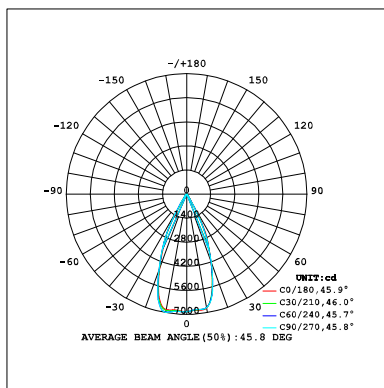

Ordering Information:

○ White ● Black

Power	CRI	Beam Angle	Luminous	CCT	Housing	Part Number
40W	>80	▲ 12°	4140 lm	3000K	○	SD031-40W-830-W-12
					●	SD031-40W-830-B-12
		4420 lm	4000K	○	SD031-40W-840-W-12	
				●	SD031-40W-840-B-12	
		▲ 20°	4180 lm	3000K	○	SD031-40W-830-W-20
					●	SD031-40W-830-B-20
	4350 lm	4000K	○	SD031-40W-840-W-20		
			●	SD031-40W-840-B-20		
	▲ 45°	4030 lm	3000K	○	SD031-40W-830-W-45	
				●	SD031-40W-830-B-45	
	4140 lm	4000K	○	SD031-40W-840-W-45		
			●	SD031-40W-840-B-45		
>90	▲ 12°		3530 lm	3000K	○	SD031-40W-930-W-12
					●	SD031-40W-930-B-12
		3700 lm	4000K	○	SD031-40W-940-W-12	
				●	SD031-40W-940-B-12	
		▲ 20°	3550 lm	3000K	○	SD031-40W-930-W-20
					●	SD031-40W-930-B-20
	3740 lm	4000K	○	SD031-40W-940-W-20		
			●	SD031-40W-940-B-20		
	▲ 45°	3400 lm	3000K	○	SD031-40W-930-W-45	
				●	SD031-40W-930-B-45	
	3650 lm	4000K	○	SD031-40W-940-W-45		
			●	SD031-40W-940-B-45		

Technical Data test pattern

CRI80 12°

3000K

4000K

CRI80 20°

3000K

4000K

CRI80 45°