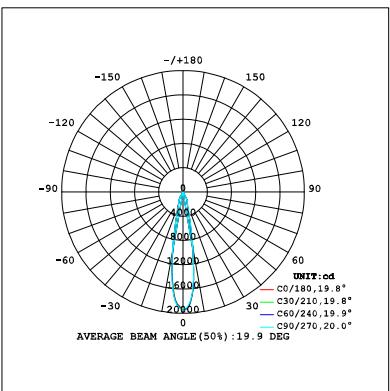

Ordering Information:

○ White ● Black

Power	CRI	Beam Angle	Luminous	CCT	Housing	Part Number
40W	>80	▲ 12°	4140 lm	3000K	○	SD031-40W-830-W-12
					●	SD031-40W-830-B-12
		4420 lm	4000K	○	SD031-40W-840-W-12	
				●	SD031-40W-840-B-12	
		▲ 20°	4180 lm	3000K	○	SD031-40W-830-W-20
					●	SD031-40W-830-B-20
	4350 lm	4000K	○	SD031-40W-840-W-20		
			●	SD031-40W-840-B-20		
	▲ 45°	4030 lm	3000K	○	SD031-40W-830-W-45	
				●	SD031-40W-830-B-45	
	4140 lm	4000K	○	SD031-40W-840-W-45		
			●	SD031-40W-840-B-45		
>90	▲ 12°		3530 lm	3000K	○	SD031-40W-930-W-12
					●	SD031-40W-930-B-12
		3700 lm	4000K	○	SD031-40W-940-W-12	
				●	SD031-40W-940-B-12	
		▲ 20°	3550 lm	3000K	○	SD031-40W-930-W-20
					●	SD031-40W-930-B-20
	3740 lm	4000K	○	SD031-40W-940-W-20		
			●	SD031-40W-940-B-20		
	▲ 45°	3400 lm	3000K	○	SD031-40W-930-W-45	
				●	SD031-40W-930-B-45	
	3650 lm	4000K	○	SD031-40W-940-W-45		
			●	SD031-40W-940-B-45		

Technical Data test pattern

CRI80 12°

3000K

4000K

CRI80 20°

3000K

4000K

CRI80 45°

3000K

4000K

CRI90 12°

3000K

4000K

CRI90 20°

3000K

4000K