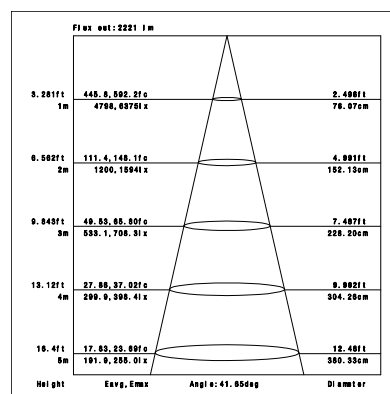

3000K

4000K

CRI90 12°

3000K

4000K

CRI90 20°

3000K

4000K

CRI90 45°

3000K

4000K

Installation instruction

Packaging:

**Box**  
 L140\*W140\*H205mm  
 1pc/box  
 GW: 1.95kg/box

**Outer carton**  
 L730xW310xH220mm  
 10 pcs/CTN  
 GW: 21kg/carton

Product Nomenclature