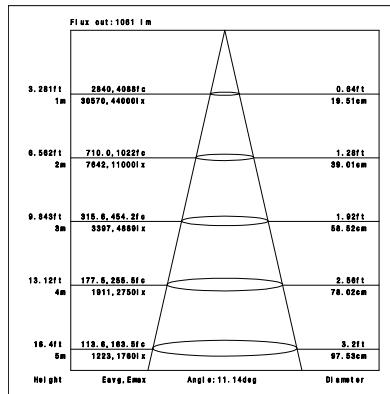

Ordering Information:

○ White ● Black

Power	CRI	Beam Angle	Luminous	CCT	Housing	Part Number
40W	>80	▲ 12°	4140 lm	3000K	○	SD031-40W-830-W-12
					●	SD031-40W-830-B-12
		4420 lm	4000K	○	SD031-40W-840-W-12	
				●	SD031-40W-840-B-12	
		▲ 20°	4180 lm	3000K	○	SD031-40W-830-W-20
					●	SD031-40W-830-B-20
	4350 lm	4000K	○	SD031-40W-840-W-20		
			●	SD031-40W-840-B-20		
	▲ 45°	4030 lm	3000K	○	SD031-40W-830-W-45	
				●	SD031-40W-830-B-45	
	4140 lm	4000K	○	SD031-40W-840-W-45		
			●	SD031-40W-840-B-45		
>90	▲ 12°		3530 lm	3000K	○	SD031-40W-930-W-12
					●	SD031-40W-930-B-12
		3700 lm	4000K	○	SD031-40W-940-W-12	
				●	SD031-40W-940-B-12	
		▲ 20°	3550 lm	3000K	○	SD031-40W-930-W-20
					●	SD031-40W-930-B-20
	3740 lm	4000K	○	SD031-40W-940-W-20		
			●	SD031-40W-940-B-20		
	▲ 45°	3400 lm	3000K	○	SD031-40W-930-W-45	
				●	SD031-40W-930-B-45	
	3650 lm	4000K	○	SD031-40W-940-W-45		
			●	SD031-40W-940-B-45		

Technical Data test pattern

CRI80 12°

3000K

4000K

CRI80 20°

3000K

4000K

CRI80 45°

3000K

4000K

CRI90 12°

3000K

4000K

CRI90 20°

3000K

4000K

CRI90 45°

3000K

4000K

Installation instruction

Packaging:

**Box**  
 L140\*W140\*H205mm  
 1pc/box  
 GW: 1.95kg/box

**Outer carton**  
 L730xW310xH220mm  
 10 pcs/CTN  
 GW: 21kg/carton

Product Nomenclature