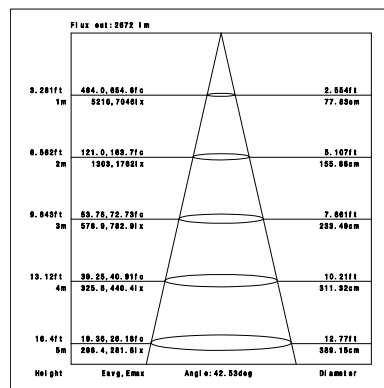

3000K

3000K