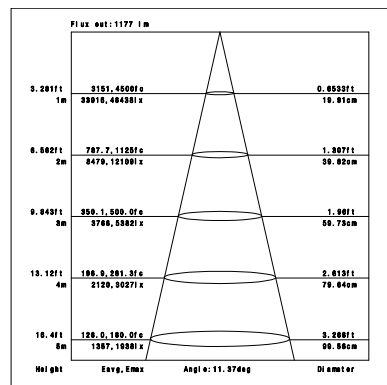

Ordering Information:

○ White ● Black

Power	CRI	Beam Angle	Luminous	CCT	Housing	Part Number
40W	>80	▲ 12°	4140 lm	3000K	○	SD031-40W-830-W-12
					●	SD031-40W-830-B-12
		4420 lm	4000K	○	SD031-40W-840-W-12	
				●	SD031-40W-840-B-12	
		▲ 20°	4180 lm	3000K	○	SD031-40W-830-W-20
					●	SD031-40W-830-B-20
	4350 lm	4000K	○	SD031-40W-840-W-20		
			●	SD031-40W-840-B-20		
	▲ 45°	4030 lm	3000K	○	SD031-40W-830-W-45	
				●	SD031-40W-830-B-45	
	4140 lm	4000K	○	SD031-40W-840-W-45		
			●	SD031-40W-840-B-45		
>90	▲ 12°		3530 lm	3000K	○	SD031-40W-930-W-12
					●	SD031-40W-930-B-12
		3700 lm	4000K	○	SD031-40W-940-W-12	
				●	SD031-40W-940-B-12	
		▲ 20°	3550 lm	3000K	○	SD031-40W-930-W-20
					●	SD031-40W-930-B-20
	3740 lm	4000K	○	SD031-40W-940-W-20		
			●	SD031-40W-940-B-20		
	▲ 45°	3400 lm	3000K	○	SD031-40W-930-W-45	
				●	SD031-40W-930-B-45	
	3650 lm	4000K	○	SD031-40W-940-W-45		
			●	SD031-40W-940-B-45		

Technical Data test pattern

CRI80 12°

3000K

4000K

CRI80 20°

3000K

4000K

CRI80 45°

CRI90 45°

3000K

4000K

Installation instruction

Packaging:

**Box**  
 L140\*W140\*H205mm  
 1pc/box  
 GW: 1.95kg/box

**Outer carton**  
 L730xW310xH220mm  
 10 pcs/CTN  
 GW: 21kg/carton

Product Nomenclature