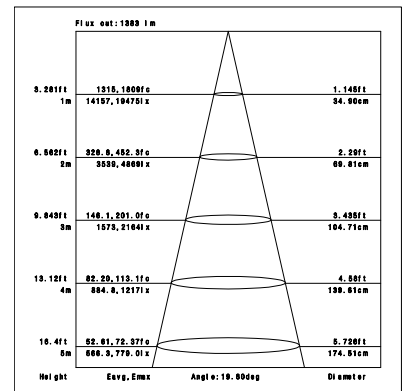

Ordering Information:

○ White ● Black

Power	CRI	Beam Angle	Luminous	CCT	Housing	Part Number
40W	>80	▲ 12°	4140 lm	3000K	○	SD031-40W-830-W-12
					●	SD031-40W-830-B-12
		4420 lm	4000K	○	SD031-40W-840-W-12	
				●	SD031-40W-840-B-12	
		▲ 20°	4180 lm	3000K	○	SD031-40W-830-W-20
					●	SD031-40W-830-B-20
	4350 lm	4000K	○	SD031-40W-840-W-20		
			●	SD031-40W-840-B-20		
	▲ 45°	4030 lm	3000K	○	SD031-40W-830-W-45	
				●	SD031-40W-830-B-45	
	4140 lm	4000K	○	SD031-40W-840-W-45		
			●	SD031-40W-840-B-45		
>90	▲ 12°		3530 lm	3000K	○	SD031-40W-930-W-12
					●	SD031-40W-930-B-12
		3700 lm	4000K	○	SD031-40W-940-W-12	
				●	SD031-40W-940-B-12	
		▲ 20°	3550 lm	3000K	○	SD031-40W-930-W-20
					●	SD031-40W-930-B-20
	3740 lm	4000K	○	SD031-40W-940-W-20		
			●	SD031-40W-940-B-20		
	▲ 45°	3400 lm	3000K	○	SD031-40W-930-W-45	
				●	SD031-40W-930-B-45	
	3650 lm	4000K	○	SD031-40W-940-W-45		
			●	SD031-40W-940-B-45		

Technical Data test pattern

CRI80 12°

3000K

4000K

CRI80 20°

3000K

4000K

CRI80 45°

3000K

4000K

CRI90 12°

3000K

4000K

CRI90 20°

3000K

4000K

CRI90 45°

3000K

4000K

Installation instruction

Packaging:

**Box**  
 L140\*W140\*H205mm  
 1pc/box  
 GW: 1.95kg/box

**Outer carton**  
 L730xW310xH220mm  
 10 pcs/CTN  
 GW: 21kg/carton

Product Nomenclature