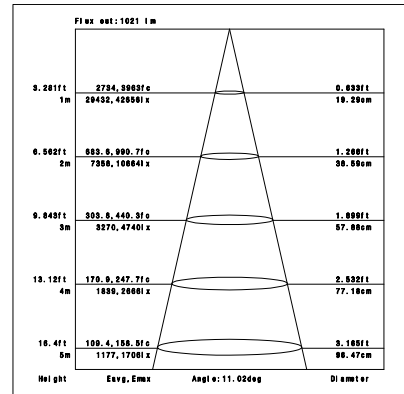

Ordering Information:

○ White ● Black

Power	CRI	Beam Angle	Luminous	CCT	Housing	Part Number
40W	>80	▲ 12°	4140 lm	3000K	○	SD031-40W-830-W-12
					●	SD031-40W-830-B-12
		4420 lm	4000K	○	SD031-40W-840-W-12	
				●	SD031-40W-840-B-12	
		▲ 20°	4180 lm	3000K	○	SD031-40W-830-W-20
					●	SD031-40W-830-B-20
	4350 lm	4000K	○	SD031-40W-840-W-20		
			●	SD031-40W-840-B-20		
	▲ 45°	4030 lm	3000K	○	SD031-40W-830-W-45	
				●	SD031-40W-830-B-45	
	4140 lm	4000K	○	SD031-40W-840-W-45		
			●	SD031-40W-840-B-45		
>90	▲ 12°		3530 lm	3000K	○	SD031-40W-930-W-12
					●	SD031-40W-930-B-12
		3700 lm	4000K	○	SD031-40W-940-W-12	
				●	SD031-40W-940-B-12	
		▲ 20°	3550 lm	3000K	○	SD031-40W-930-W-20
					●	SD031-40W-930-B-20
	3740 lm	4000K	○	SD031-40W-940-W-20		
			●	SD031-40W-940-B-20		
	▲ 45°	3400 lm	3000K	○	SD031-40W-930-W-45	
				●	SD031-40W-930-B-45	
	3650 lm	4000K	○	SD031-40W-940-W-45		
			●	SD031-40W-940-B-45		

Technical Data test pattern

CRI80 12°

3000K

4000K

CRI80 20°

3000K

4000K

CRI80 45°

3000K

4000K

CRI90 12°

3000K

4000K

CRI90 20°

3000K

4000K

CRI90 45°

3000K

4000K

Installation instruction

Packaging:

**Box**  
 L140\*W140\*H205mm  
 1pc/box  
 GW: 1.95kg/box

**Outer carton**  
 L730xW310xH220mm  
 10 pcs/CTN  
 GW: 21kg/carton

Product Nomenclature