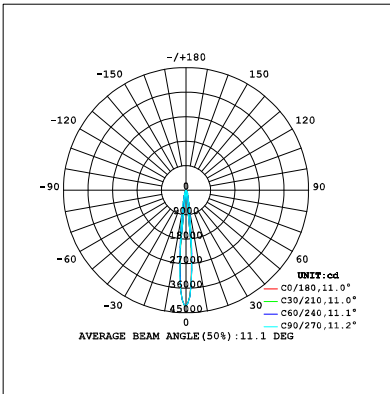

CRI90 20°

CRI90 12°