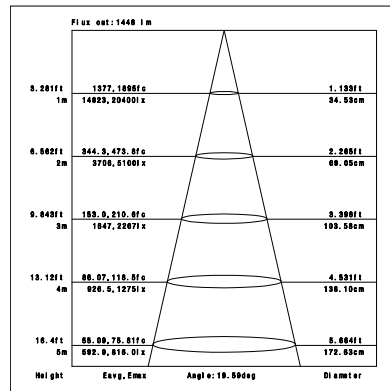

Ordering Information:

○ White ● Black

Power	CRI	Beam Angle	Luminous	CCT	Housing	Part Number
40W	>80	▲ 12°	4140 lm	3000K	○	SD031-40W-830-W-12
					●	SD031-40W-830-B-12
		4420 lm	4000K	○	SD031-40W-840-W-12	
				●	SD031-40W-840-B-12	
		▲ 20°	4180 lm	3000K	○	SD031-40W-830-W-20
					●	SD031-40W-830-B-20
	4350 lm	4000K	○	SD031-40W-840-W-20		
			●	SD031-40W-840-B-20		
	▲ 45°	4030 lm	3000K	○	SD031-40W-830-W-45	
				●	SD031-40W-830-B-45	
	4140 lm	4000K	○	SD031-40W-840-W-45		
			●	SD031-40W-840-B-45		
>90	▲ 12°		3530 lm	3000K	○	SD031-40W-930-W-12
					●	SD031-40W-930-B-12
		3700 lm	4000K	○	SD031-40W-940-W-12	
				●	SD031-40W-940-B-12	
		▲ 20°	3550 lm	3000K	○	SD031-40W-930-W-20
					●	SD031-40W-930-B-20
	3740 lm	4000K	○	SD031-40W-940-W-20		
			●	SD031-40W-940-B-20		
	▲ 45°	3400 lm	3000K	○	SD031-40W-930-W-45	
				●	SD031-40W-930-B-45	
	3650 lm	4000K	○	SD031-40W-940-W-45		
			●	SD031-40W-940-B-45		

Technical Data test pattern

CRI80 12°

3000K

4000K

CRI80 20°

3000K

4000K

CRI80 45°

3000K

4000K

CRI90 12°

3000K

4000K

CRI90 20°

3000K

4000K

CRI90 45°

3000K

4000K

Installation instruction

Packaging:

**Box**  
 L140\*W140\*H205mm  
 1pc/box  
 GW: 1.95kg/box

**Outer carton**  
 L730xW310xH220mm  
 10 pcs/CTN  
 GW: 21kg/carton

Product Nomenclature