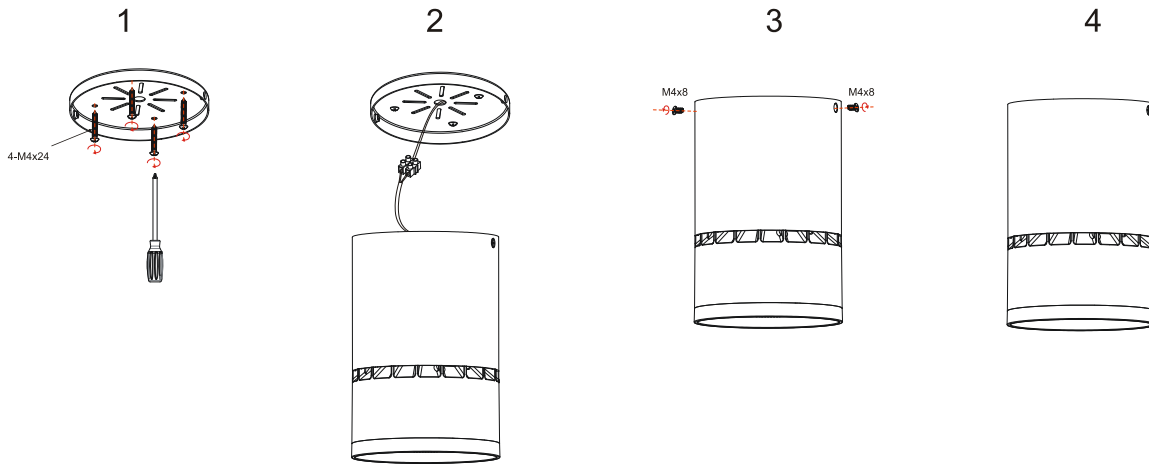

CRI90 45°

3000K

4000K

Installation instruction

Packaging:

**Box**  
 L140\*W140\*H205mm  
 1pc/box  
 GW: 1.95kg/box

**Outer carton**  
 L730xW310xH220mm  
 10 pcs/CTN  
 GW: 21kg/carton

Product Nomenclature