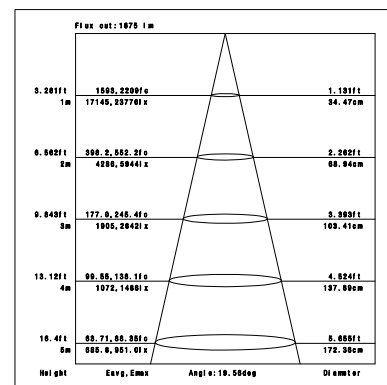

Ordering Information:

○ White ● Black

Power	CRI	Beam Angle	Luminous	CCT	Housing	Part Number
40W	>80	▲ 12°	4140 lm	3000K	○	SD031-40W-830-W-12
					●	SD031-40W-830-B-12
		4420 lm	4000K	○	SD031-40W-840-W-12	
				●	SD031-40W-840-B-12	
		▲ 20°	4180 lm	3000K	○	SD031-40W-830-W-20
					●	SD031-40W-830-B-20
	4350 lm	4000K	○	SD031-40W-840-W-20		
			●	SD031-40W-840-B-20		
	▲ 45°	4030 lm	3000K	○	SD031-40W-830-W-45	
				●	SD031-40W-830-B-45	
	4140 lm	4000K	○	SD031-40W-840-W-45		
			●	SD031-40W-840-B-45		
>90	▲ 12°		3530 lm	3000K	○	SD031-40W-930-W-12
					●	SD031-40W-930-B-12
		3700 lm	4000K	○	SD031-40W-940-W-12	
				●	SD031-40W-940-B-12	
		▲ 20°	3550 lm	3000K	○	SD031-40W-930-W-20
					●	SD031-40W-930-B-20
	3740 lm	4000K	○	SD031-40W-940-W-20		
			●	SD031-40W-940-B-20		
	▲ 45°	3400 lm	3000K	○	SD031-40W-930-W-45	
				●	SD031-40W-930-B-45	
	3650 lm	4000K	○	SD031-40W-940-W-45		
			●	SD031-40W-940-B-45		

Technical Data test pattern

CRI80 12°

3000K

4000K

CRI80 20°

3000K

4000K

CRI80 45°

CRI90 45°

3000K

4000K

Installation instruction

Packaging:

**Box**  
 L140\*W140\*H205mm  
 1pc/box  
 GW: 1.95kg/box

**Outer carton**  
 L730xW310xH220mm  
 10 pcs/CTN  
 GW: 21kg/carton

Product Nomenclature