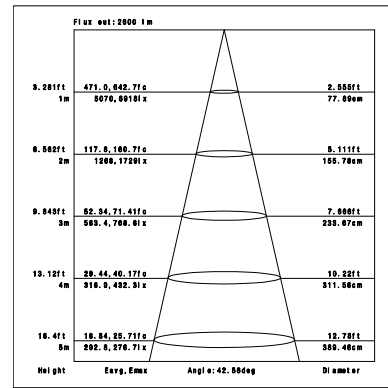

4000K

4000K