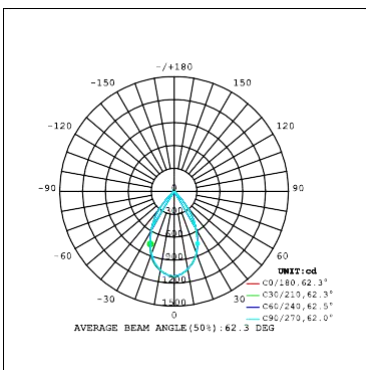

CRI90 16°

CRI82 60°