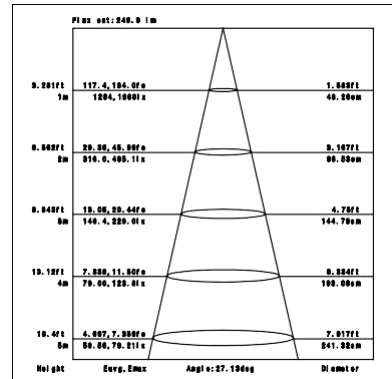

4000K

CRI90 28°

3000K

4000K

CRI90 40°

3000K

4000K

CRI90 60°