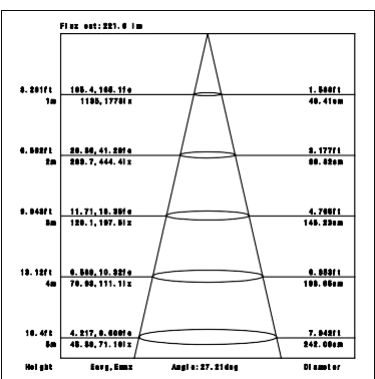

CRI90 40°

CRI90 28°