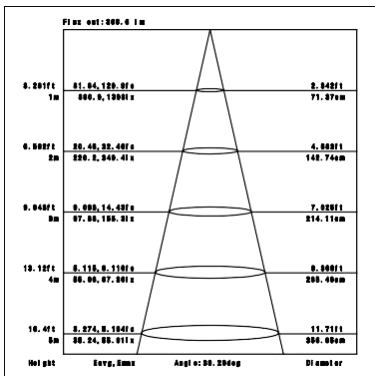

4000K

CRI90 28°

3000K

4000K

CRI90 40°

3000K

4000K

CRI90 60°