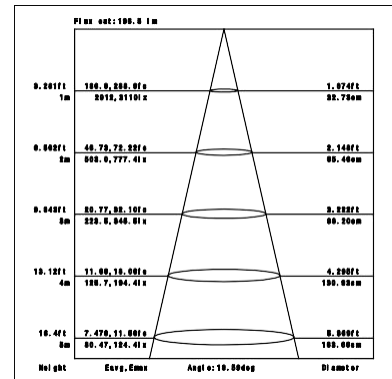

4000K

4000K