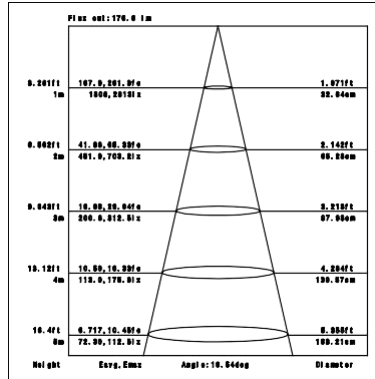

**": 1: S-MR16; 2: M01-075; 3: M01-090-C; 4: M01-090-S; 5: M02-090-C; 6: M02-090-S

Technical Data test pattern

CRI82 16°

3000K

4000K

CRI82 28°

3000K

4000K

CRI82 40°

3000K

4000K

CRI82 60°

3000K

4000K

CRI90 16°

3000K