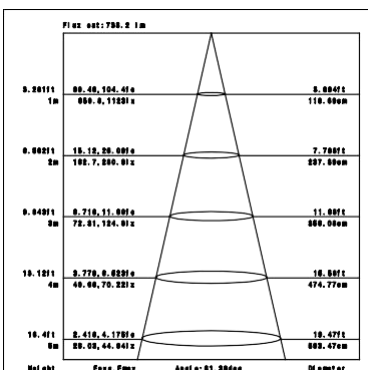

CRI82 40°

3000K

4000K

CRI82 60°

3000K

4000K

CRI90 16°

3000K