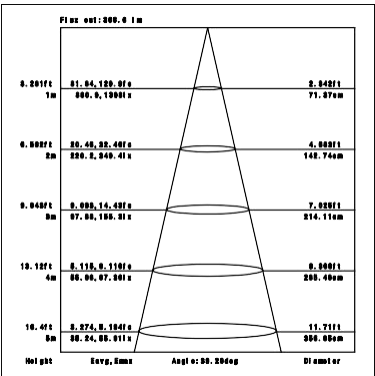

4000K

CRI90 28°

3000K

4000K

CRI90 40°

3000K

4000K

CRI90 60°