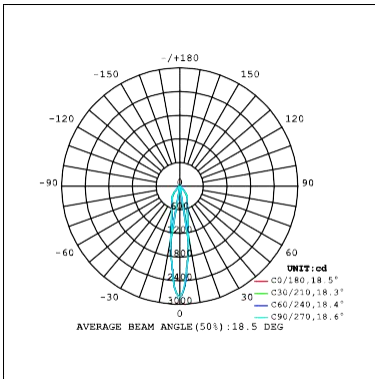

CRI90 28°

CRI90 16°