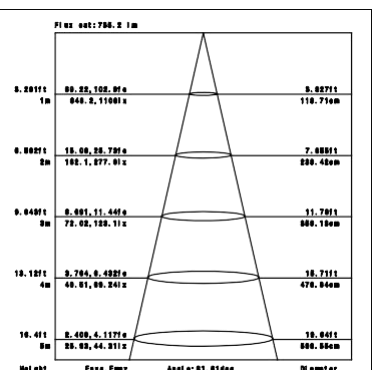

CRI82 40°

3000K

4000K

CRI82 60°

3000K

4000K

CRI90 16°

3000K