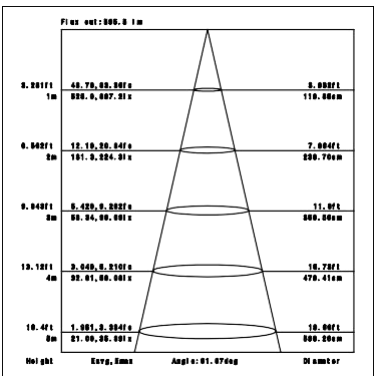

4000K

CRI90 28°

3000K

4000K

CRI90 40°

3000K

4000K

CRI90 60°