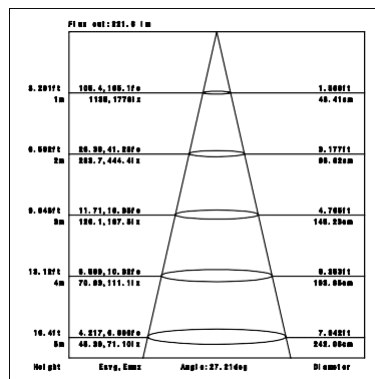

3000K

3000K