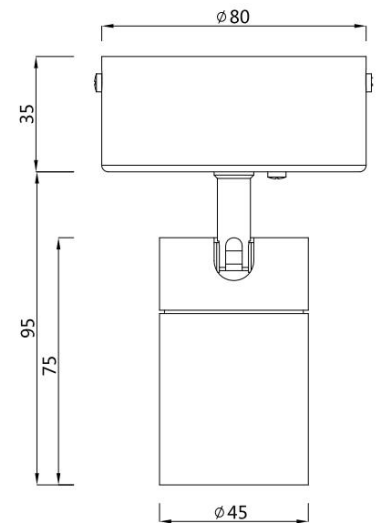

Recessed Downlight

Norms: EN 60598-1, EN 60598-2-1, EN60598-2-2

Product information

Product number:	ALST45 - 08
Input Voltage (v):	220-240V AC
Dimming:	On/Off, Triac, 1-10V, DALI
Light source:	COB LED
luminaire Lifetime:	50.000h (L80-B10, Ta25° C)
Rotation Angle (degree):	350
Tilting Angle (degree):	90
IP Rating:	20
Working Temperature (° C)	-5 ~ +30
Storage Temperature (° C)	-20 ~ +50
Material:	Aluminium
Fitting Colors:	9016 Sandy White / 9017 Sandy Black

Honeycomb Oval diffuser
Diffuser

Packaging information

N.W. lamp (Kg):	0.44
G.W. Carton (Kg):	23
Master carton dimensions(mm):	430x430x390
Quantity per carton(PCS):	48

Beam	Watt	CRI	Luminous	CCT	Code
15 	08W	90	480.5 lm	4000K	ALST45S-NC08G40-S
			453.3 lm	3000K	ALST45S-NC08G30-S
			421.7 lm	2700K	ALST45S-NC08G27-S
20 	08W	90	488.9 lm	4000K	ALST45S-NC08G40-M
			461.3 lm	3000K	ALST45S-NC08G30-M
			429.0 lm	2700K	ALST45S-NC08G27-M
27 	08W	90	485.6 lm	4000K	ALST45S-NC08G40-F
			458.1 lm	3000K	ALST45S-NC08G30-F
			426.0 lm	2700K	ALST45S-NC08G27-F
55 	08W	90	414.7 lm	4000K	ALST45S-NC08G40-WF
			391.2 lm	3000K	ALST45S-NC08G30-WF
			363.8 lm	2700K	ALST45S-NC08G27-WF